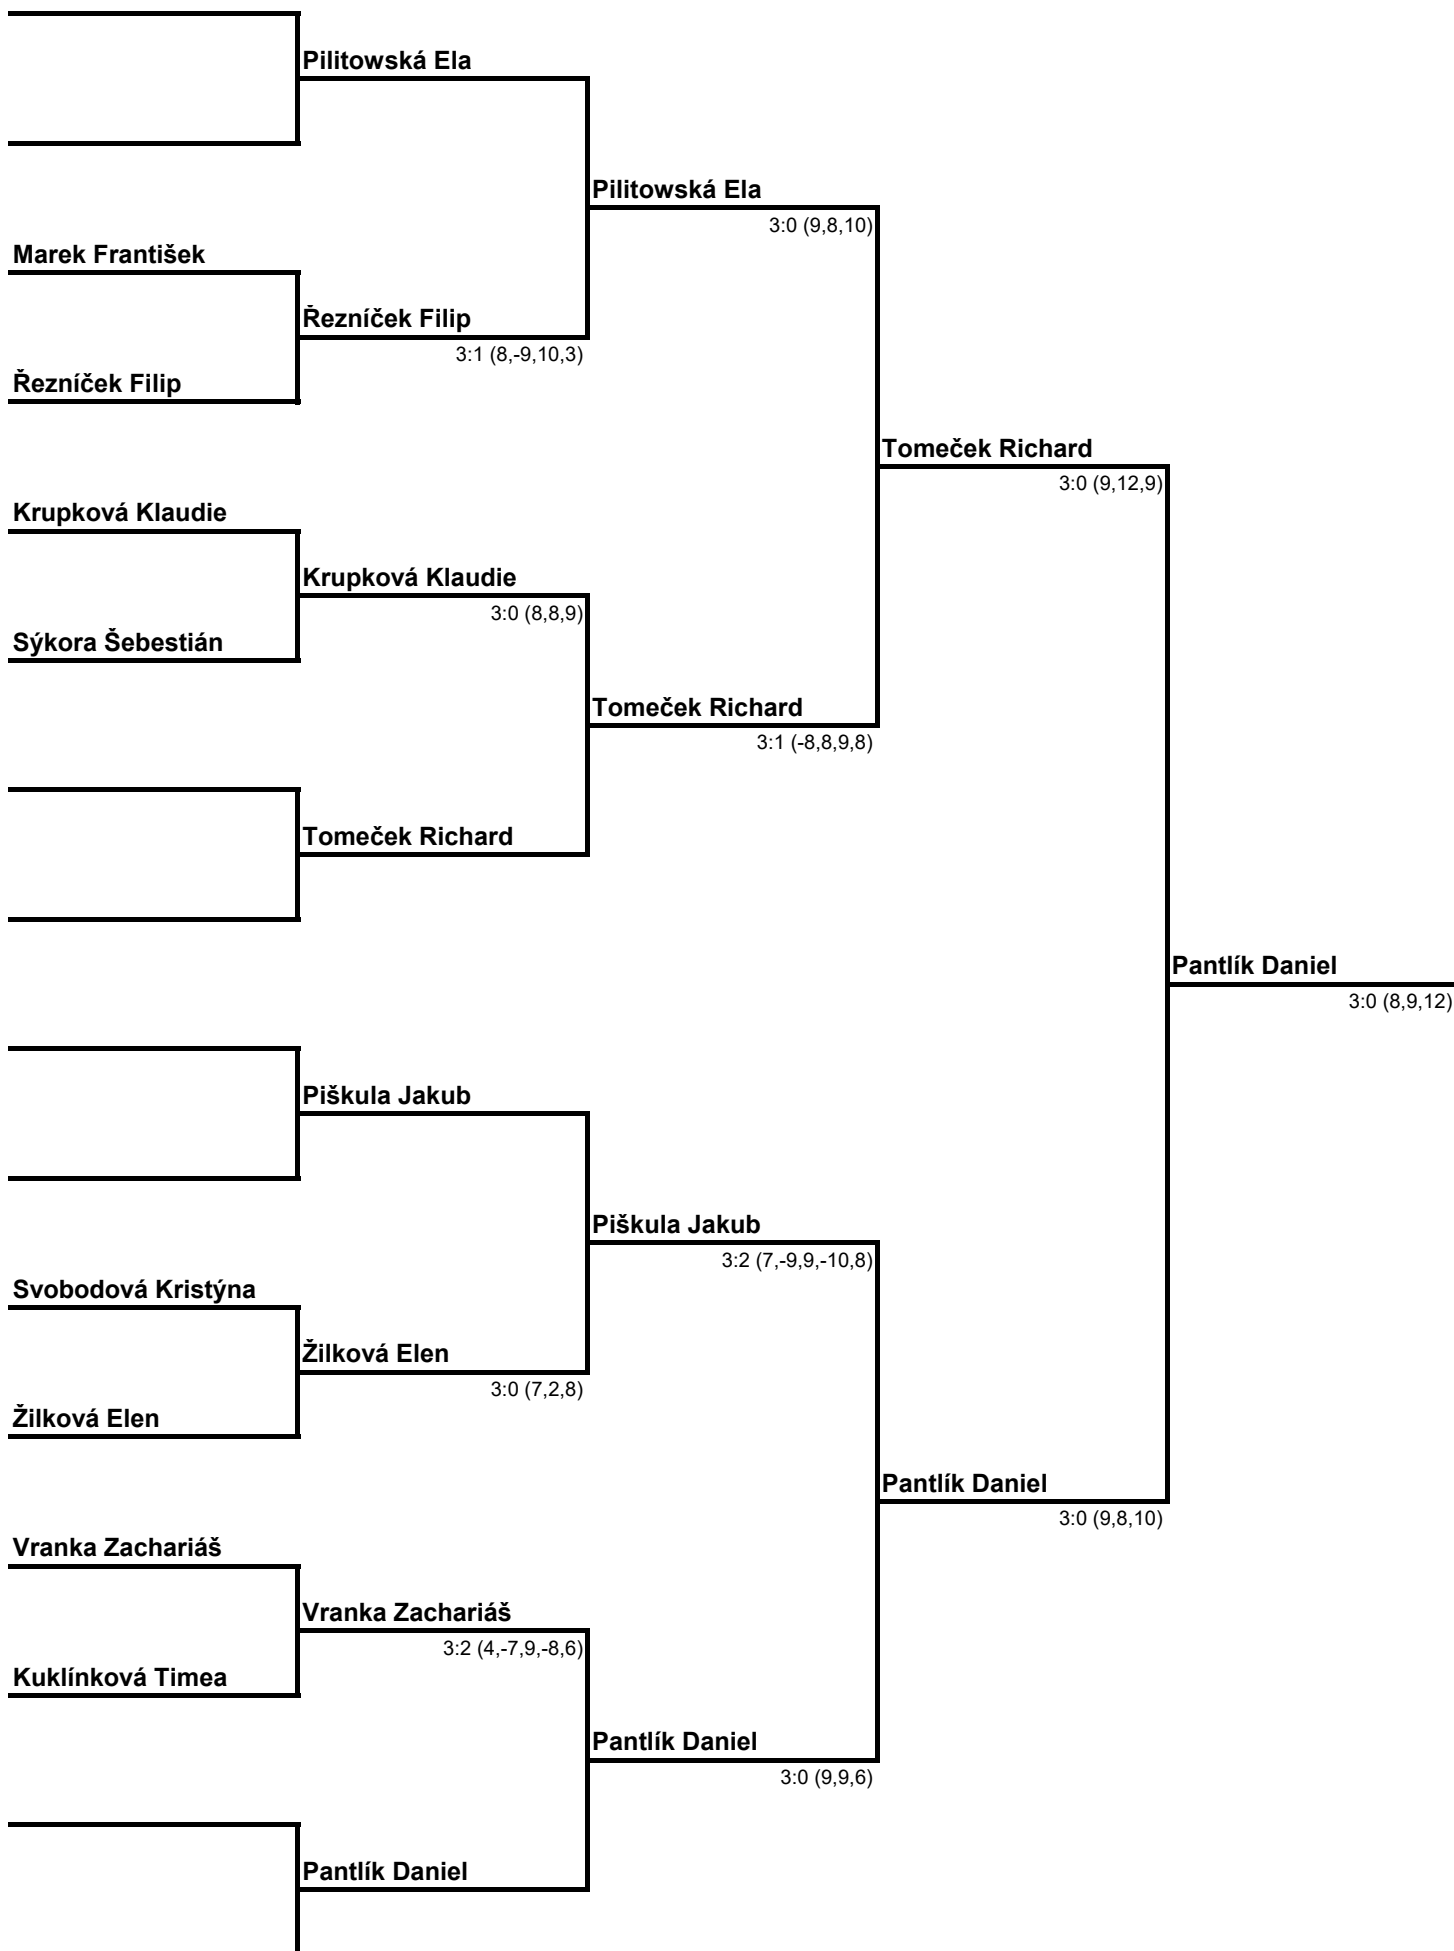

poř.	ID hráče	příjmení	jméno	nar.	Okres	oddíl	žebříček
1	84853	Novák	Šimon	2016	HO	Sokol Vracov	30
2	86843	Spěvák	Šimon	2015	BV	KST FOSFA LVA	31
3	84098	Hasoňová	Jana	2017	HO	SKST Hodonín	33
4	87888	Mikulčíková	Michaela	2017	HO	Sokol Vracov	34
5	81801	Stavínohová	Tereza	2016	BV	KST FOSFA LVA	35
6	82134	Haumerová	Sofie	2015	BV	SK Březí	39
7	81706	Kurka	Matěj	2016	BV	KST FOSFA LVA	43
8	85692	Maradová	Eliška	2015	BM	MS Brno	45
9	81696	Šimon	Matěj	2018	BV	KST FOSFA LVA	46
10	85851	Šnábl	Josef	2015	ZN	Sokol Znojmo-Orel Únanov	51
11	84578	Adamová	Adéla	2017	ZN	Sokol Znojmo-Orel Únanov	54
12	89165	Mráz	Eduard	2017	BV	KST FOSFA LVA	58
13	85691	Jalový	Jakub	2015	BM	MS Brno	68
14	89564	Těšík	Radek	2014	BO	MK Řeznovice	68
15	89298	Plotzer	Robin	2014	BO	MK Řeznovice	68
16	86928	Hrdličková	Veronika	2016	BM	MS Brno	68
17	85690	Hojač	Hugo	2014	BM	MS Brno	68
18	84939	Růžičková	Sofie	2015	OL	KST Olomouc	68
19	89589	Ides	Samuel Hugo	2014	BM	Sokol Brno I	68