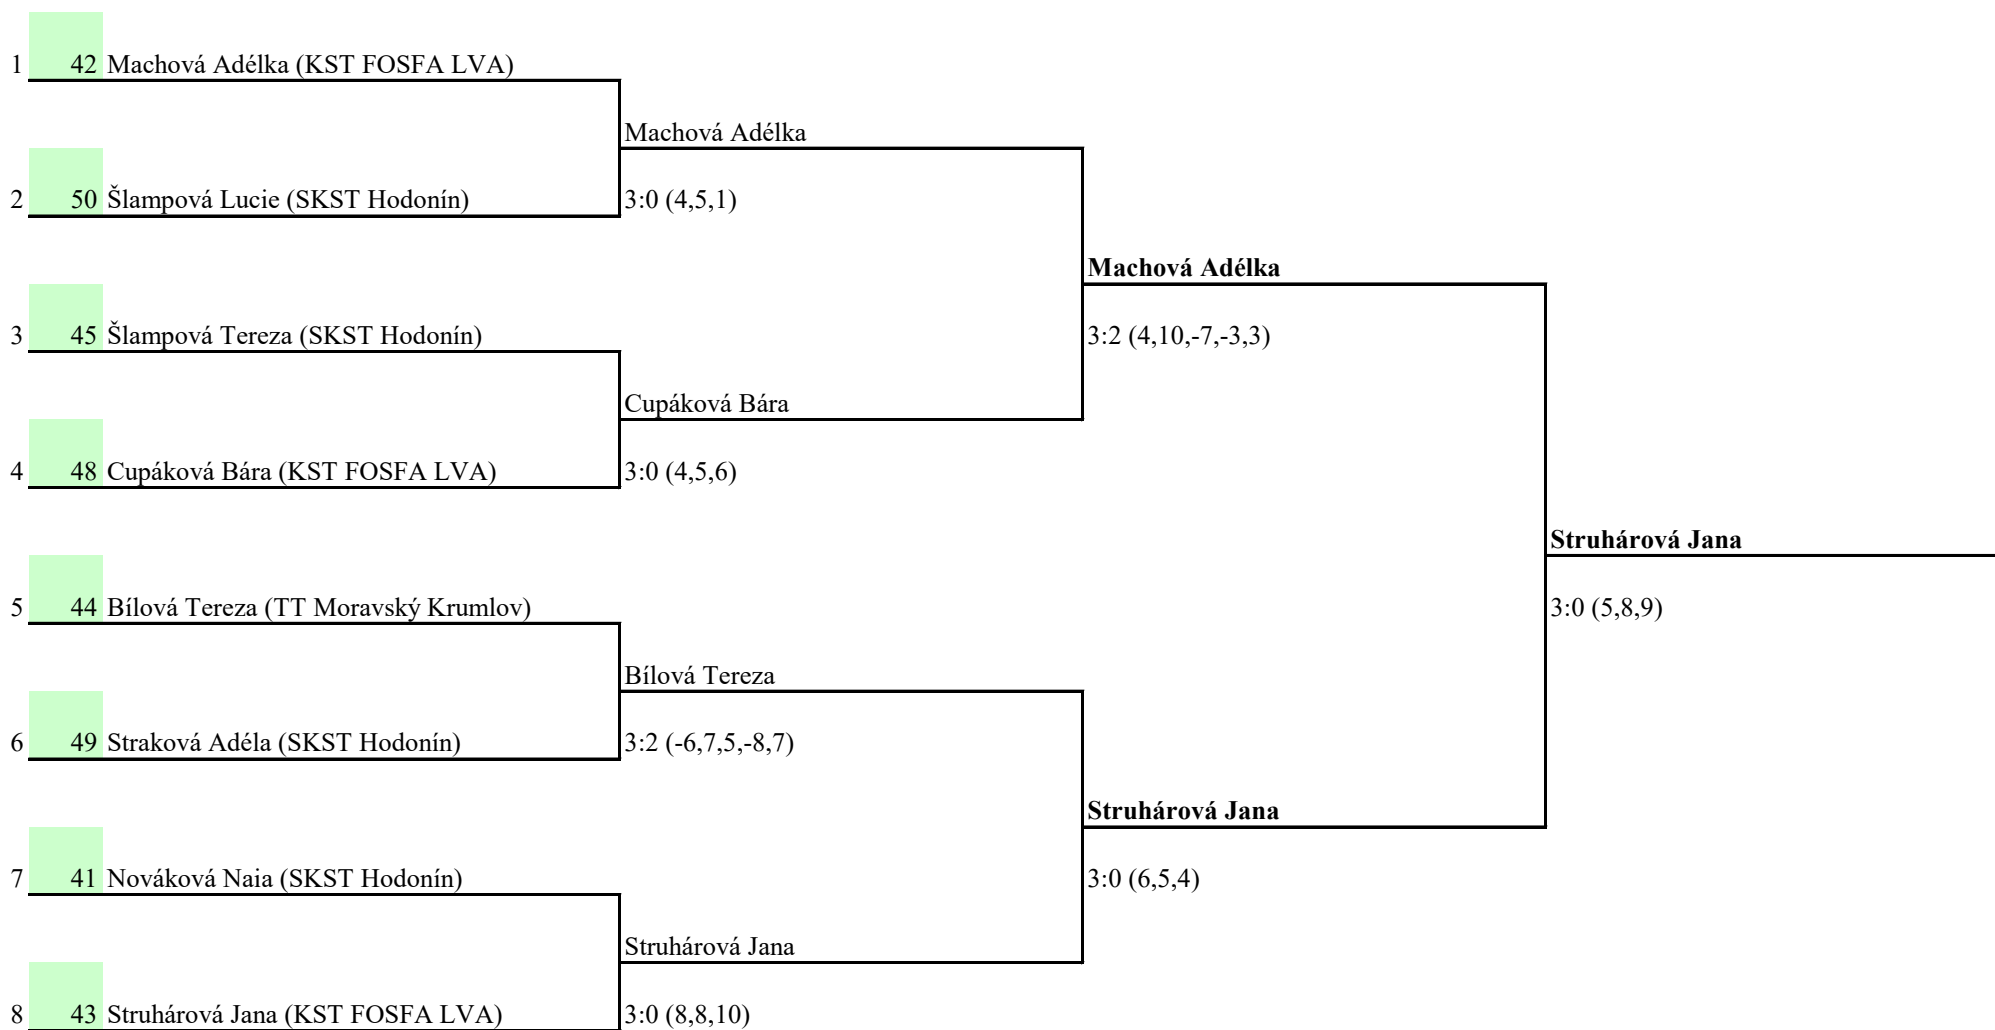

krajské přebory

Dvouhra U 15Ž - 2.stupeň

krajské přebory

Čtyřhra U 15M

1	1 Solfronk Adam (MS Brno)				
2	4 Vokřínek Tomáš (MS Brno)	Solfronk Adam			
3	24 Hajda Tomáš (Vranovice)	Vokřínek Tomáš			
4	26 Bazala Jakub (Sokol Znojmo-Orel Únanov)	3:0 (6,6,9)	Solfronk Adam		
5	31 Peřura Patrik (Jiskra Strážnice)	Peřura Patrik	Vokřínek Tomáš		
6	32 Polehňa Martin (Sokol Veselí n.M.)	Polehňa Martin	3:0 (7,115)		
7	13 Wetter Jan (KST Kunštát)	3:2 (-7,-8,9,6,9)			
8	16 Křepela David (STK Zbraslavec)	Plotěný Michal	Solfronk Adam		
9	10 Plotěný Michal (MS Brno)	Plotěný Michal	Vokřínek Tomáš		
10	12 Veverka Viktor (MS Brno)	Veverka Viktor	3:1 (5,-3,8,10)		
11	18 Kaláb Martin (KST Vyškov)	3:0 (4,2,5)			
12	29 Dunaj Michal (KST Vyškov)	Michalík Ondřej	Michalík Ondřej		
13	28 Baláš Filip (Sokol Brno I)	Michalík Matěj	3:1 (5,-11,3,5)		
14	30 Robeš Jan (Sokol Brno I)	Michalík Matěj	3:0 (3,5,9)		
15	6 Michalík Ondřej (KST Prace)	3:0 (3,5,9)			
16	8 Michalík Matěj (KST Prace)	Dvorský Vojtěch			
17	9 Dvorský Vojtěch (MS Brno)	Dvorský Vojtěch			
18	11 Kozel Ondřej (MS Brno)	Kozel Ondřej			
19	20 Chloupek Tomáš (KST Kunštát)	3:0 (4,9,16)	Barták Lukáš		
20	27 Doležel Ondřej (KST Blansko)	Prchal Jindřich	Prchal Jindřich		
21	14 Macánek Martin (SKST Hodonín)	Barták Lukáš	3:0 (10,8,7)		
22	25 Kmenta Josef (SKST Hodonín)	Prchal Jindřich	3:0 (9,9,7)		
23	7 Barták Lukáš (KST Kunštát)	3:0 (9,9,7)			
24	15 Prchal Jindřich (KST Kunštát)	Cupák Jakub	Koudelka David		
25	5 Cupák Jakub (KST FOSFA LVA)	Cupák Jakub	Flajšar Pavel		
26	19 Veselý Michael (MS Brno)	Veselý Michael	3:0 (5,9,4)		
27	17 Voráč Pavel (KST Blansko)	3:1 (8,4,-10,12)			
28	21 Topinka Vojtěch (Agrotec Hustopeče)	Koudelka David			
29	22 Lysák Filip (KST Prace)	Flajšar Pavel	3:1 (5,-9,6,5)		
30	23 Varhaník Ondřej (MK Řeznovice)	Koudelka David			
31	2 Koudelka David (MS Brno)	Flajšar Pavel	3:0 (6,8,6)		
32	3 Flajšar Pavel (SKST N. Lískovec)				
					Koudelka David
					Flajšar Pavel
					3:1 (-11,6,7,7)