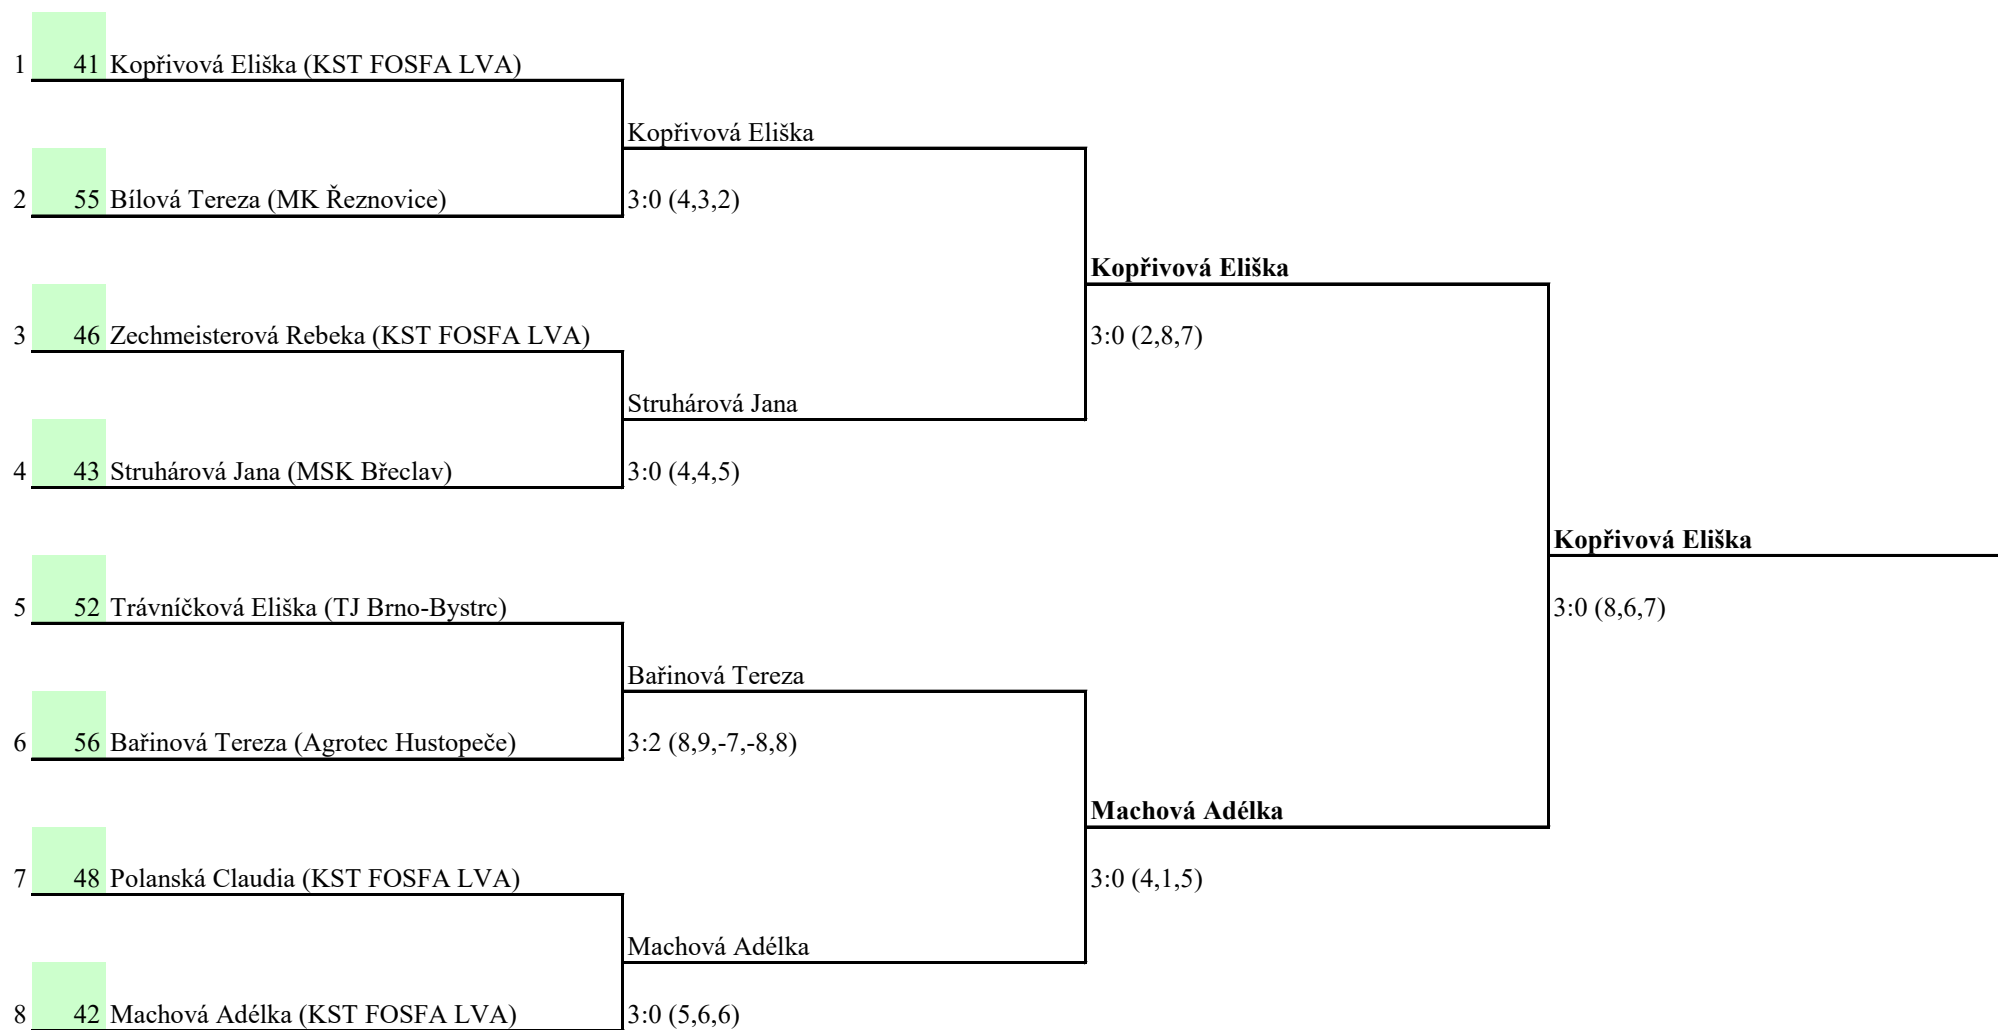

krajské přebory

Dvouhra U15M - 2.stupeň

1	1 Král Jakub (KST FOSFA LVA)	Král Jakub		
2	28 Hajda Tomáš (Vranovice)	3:0 (3,1,2)		
3	18 Musil Jan (KST Blansko)	Flajšar Pavel	Král Jakub	
4	8 Flajšar Pavel (SKST N. Lískovec)	3:0 (3,4,1)	3:0 (8,3,7)	
5	7 Michalík Matěj (Prace)	Michalík Matěj		Král Jakub
6	6 Michalík Ondřej (Prace)	3:0 (8,5,7)		3:1 (5,7,-8,6)
7	12 Tuč Michal (Sokol Brno I)	Cupák Jakub	Cupák Jakub	
8	3 Cupák Jakub (KST FOSFA LVA)	3:0 (4,4,7)	3:0 (7,5,5)	
9	4 Štěpánek Adam (STP Mikulov)	Štěpánek Adam		Vokřínek Tomáš
10	10 Herman Jan (KST FOSFA LVA)	3:0 (7,6,7)		3:1 (-1,8,7,10)
11	19 Kouřil Antonín (MK Řeznovice)	Kouřil Antonín	Štěpánek Adam	
12	26 Macánek Martin (SKST Hodonín)	3:2 (6,-7,-6,8,8)	3:0 (3,8,13)	
13	5 Koudelka David (MS Brno)	Koudelka David		Vokřínek Tomáš
14	31 Veselý Michael (MS Brno)	3:0 (2,3,5)		3:1 (13,9,-9,4)
15	9 Jež Vítek (KST FOSFA LVA)	Vokřínek Tomáš	Vokřínek Tomáš	
16	2 Vokřínek Tomáš (MS Brno)	3:0 (12,7,3)	3:0 (9,3,6)	

krajské přebory

Dvouhra U15Ž - 2.stupeň