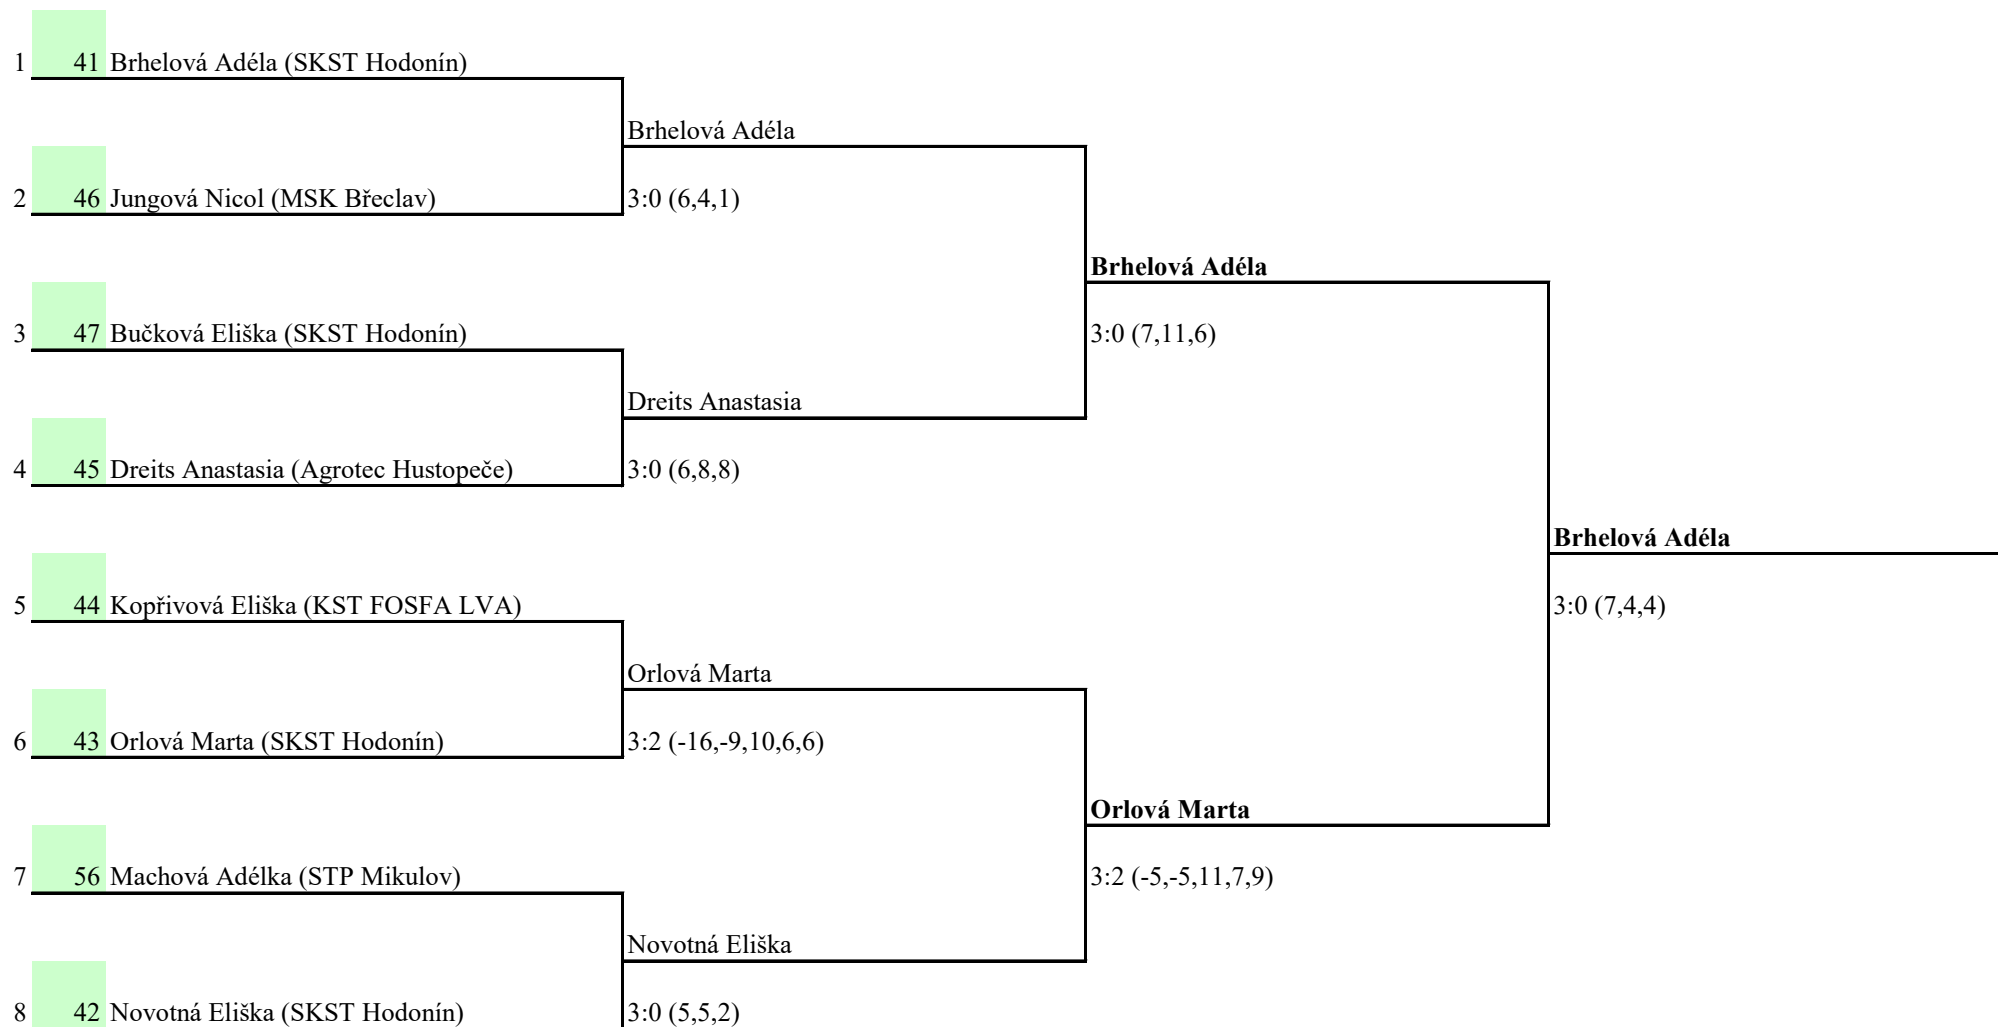

krajské přebory

Čtyřhra U 15M

1	1 Pařízek Richard (SKST Hodonín)	Pařízek Richard			
2	2 Král Ondřej (SKST Hodonín)	Král Ondřej			
3	24 Bureš Matěj (TJ Brno-Bystre)	bye	3:0 (0,0,0)	Pařízek Richard Král Ondřej	
4	29 Kačur Michal (Ořechov)	Urbánek Patrik		3:0 (7,8,5)	
5	4 Urbánek Patrik (KST Vyškov)	Křupka Matyáš			
6	21 Křupka Matyáš (KST Vyškov)	3:0 (7,9,4)			
7	8 Flajšar Petr (SKST Nový Lískovec)	Flajšar Petr			
8	12 Flajšar Pavel (SKST N. Lískovec)	Flajšar Pavel		3:1 (7,-7,8,5)	
9	17 Vokřínek Tomáš (MS Brno)	3:0 (8,9,7)			
10	26 Papachristos Andreas (MS Brno)	Flajšar Petr			
11	23 Rozehnal Daniel (SKST Hodonín)	Flajšar Pavel		3:0 (9,8,7)	
12	31 Macánek Martin (SKST Hodonín)	Král Jakub			
13	9 Král Jakub (KST FOSFA LVA)	Štěpánek Adam			
14	10 Štěpánek Adam (KST FOSFA LVA)	3:0 (8,9,9)			
15	3 Prikryl Lukáš (KST Blansko)	Prikryl Lukáš			
16	13 Křištof Martin (KST Blansko)	Křištof Martin			
17	6 Vozdek František (Sokol Brno I)	3:0 (2,7,6)			
18	28 Daněk Vítězslav (Sokol Brno I)	Prikryl Lukáš			
19	18 Gertner Tomáš (SKST Hodonín)	Křištof Martin			
20	27 Stupavský Jakub (SKST Hodonín)	Gertner Tomáš		3:0 (9,4,4)	
21	14 Prchlík Filip (KST FOSFA LVA)	Stupavský Jakub			
22	15 Jamný Ondřej (Jiskra Strážnice)	3:1 (-1,7,6,7)			
23	11 Buček Matěj (SKST Hodonín)	Buček Matěj			
24	19 Pešák Dominik (SKST Hodonín)	Pešák Dominik			
25	16 Sedláček Jakub (Agrotec Hustopeče)	3:2 (-5,9,8,-4,9)			
26	20 Topinka Ondřej (Agrotec Hustopeče)	Chofreh Ali			
27	22 Tihelka Zdeněk (SKST Hodonín)	Vokřínek Petr			
28	30 Mokráš Jakub (SKST Dubňany)	Chofreh Ali		3:2 (-7,1,-11,3,13)	
29	5 Chofreh Ali (MS Brno)	Vokřínek Petr			
30	7 Vokřínek Petr (MS Brno)	3:0 (4,10,8)			
					Pařízek Richard Král Ondřej 3:0 (9,6,8)