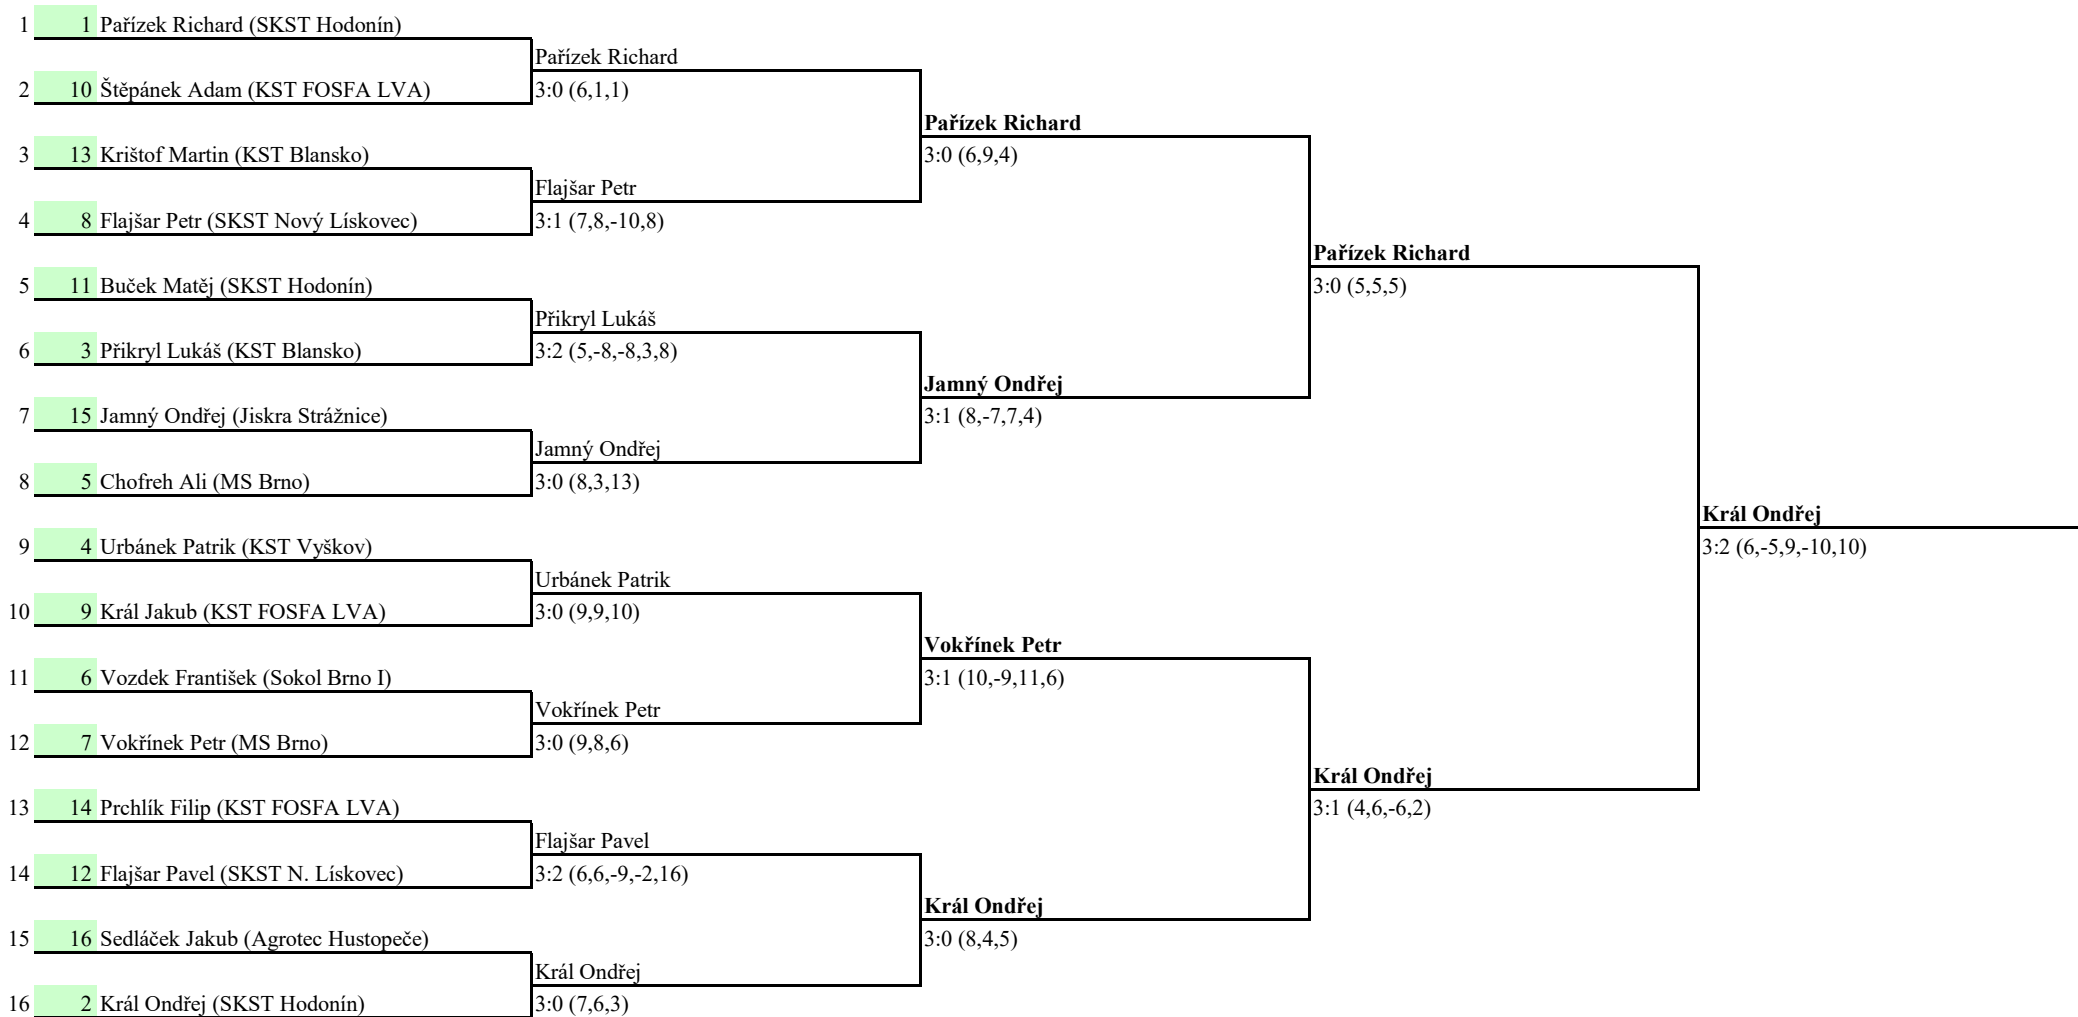

Dvouhra U 15Ž - 1.stupeň

	Skupina A	1	2	3	4	Body	Pořadí
41	Brhelová Adéla (SKST Hodonín)	XXX	3:0	3:0	3:0	6	1.
50	Fousková Jarmila (KST Blansko)	0:3	XXX	0:3	0:3	3	4.
48	Plíšková Kateřina (MS Brno)	0:3	3:0	XXX	0:3	4	3.
56	Machová Adélka (STP Mikulov)	0:3	3:0	3:0	XXX	5	2.

Brhelová Adéla - Machová Adélka	3 : 0 (6,4,5)
Fousková Jarmila - Plíšková Kateřina	0 : 3 (-3,-7,-9)
Machová Adélka - Plíšková Kateřina	3 : 0 (7,5,8)
Brhelová Adéla - Fousková Jarmila	3 : 0 (1,2,1)
Fousková Jarmila - Machová Adélka	0 : 3 (-5,-4,-5)
Plíšková Kateřina - Brhelová Adéla	0 : 3 (-6,-4,-4)

	Skupina B	1	2	3	4	Body	Pořadí
42	Novotná Eliška (SKST Hodonín)	XXX	3:0	3:0	3:0	6	1.
49	Plíšková Kristýna (MS Brno)	0:3	XXX	2:3	3:1	4	3.
46	Jungová Nicol (MSK Břeclav)	0:3	3:2	XXX	3:0	5	2.
55	Kuchařová Nikol (SK Čejč)	0:3	1:3	0:3	XXX	3	4.

Novotná Eliška - Kuchařová Nikol	3 : 0 (2,3,2)
Plíšková Kristýna - Jungová Nicol	2 : 3 (-9,-8,5,9,-8)
Kuchařová Nikol - Jungová Nicol	0 : 3 (-7,-7,-5)
Novotná Eliška - Plíšková Kristýna	3 : 0 (4,5,4)
Plíšková Kristýna - Kuchařová Nikol	3 : 1 (8,9,-9,3)
Jungová Nicol - Novotná Eliška	0 : 3 (-4,-3,-2)

	Skupina C	1	2	3	4	Body	Pořadí
43	Orlová Marta (SKST Hodonín)	XXX	3:0	0:3	3:0	5	2.
51	Krchňáková Viktorie (KST Blansko)	0:3	XXX	0:3	3:1	4	3.
45	Dreits Anastasia (Agrotec Hustopeče)	3:0	3:0	XXX	3:0	6	1.
54	Vojtěchová Martina (TJ CEMO Mokrý)	0:3	1:3	0:3	XXX	3	4.

Orlová Marta - Vojtěchová Martina	3 : 0 (2,5,4)
Krchňáková Viktorie - Dreits Anastasia	0 : 3 (-4,-7,-6)
Vojtěchová Martina - Dreits Anastasia	0 : 3 (-7,-2,-2)
Orlová Marta - Krchňáková Viktorie	3 : 0 (3,3,7)
Krchňáková Viktorie - Vojtěchová Martina	3 : 1 (3,-5,5,5)
Dreits Anastasia - Orlová Marta	3 : 0 (3,8,7)

	Skupina D	1	2	3	4	Body	Pořadí
44	Kopřivová Eliška (KST FOSFA LVA)	XXX	3:0	3:2	3:0	6	1.
52	Struhárová Jana (MSK Břeclav)	0:3	XXX	0:3	3:0	4	3.
47	Bučková Eliška (SKST Hodonín)	2:3	3:0	XXX	3:0	5	2.
53	Zouharová Zuzana (KST Blansko)	0:3	0:3	0:3	XXX	3	4.

Kopřivová Eliška - Zouharová Zuzana	3 : 0 (6,5,5)
Struhárová Jana - Bučková Eliška	0 : 3 (-5,-6,-6)
Zouharová Zuzana - Bučková Eliška	0 : 3 (-1,-1,-2)
Kopřivová Eliška - Struhárová Jana	3 : 0 (9,4,8)
Struhárová Jana - Zouharová Zuzana	3 : 0 (5,4,8)
Bučková Eliška - Kopřivová Eliška	2 : 3 (-7,7,-2,12,-5)

krajské přebory

Dvouhra U 15M - 2.stupeň