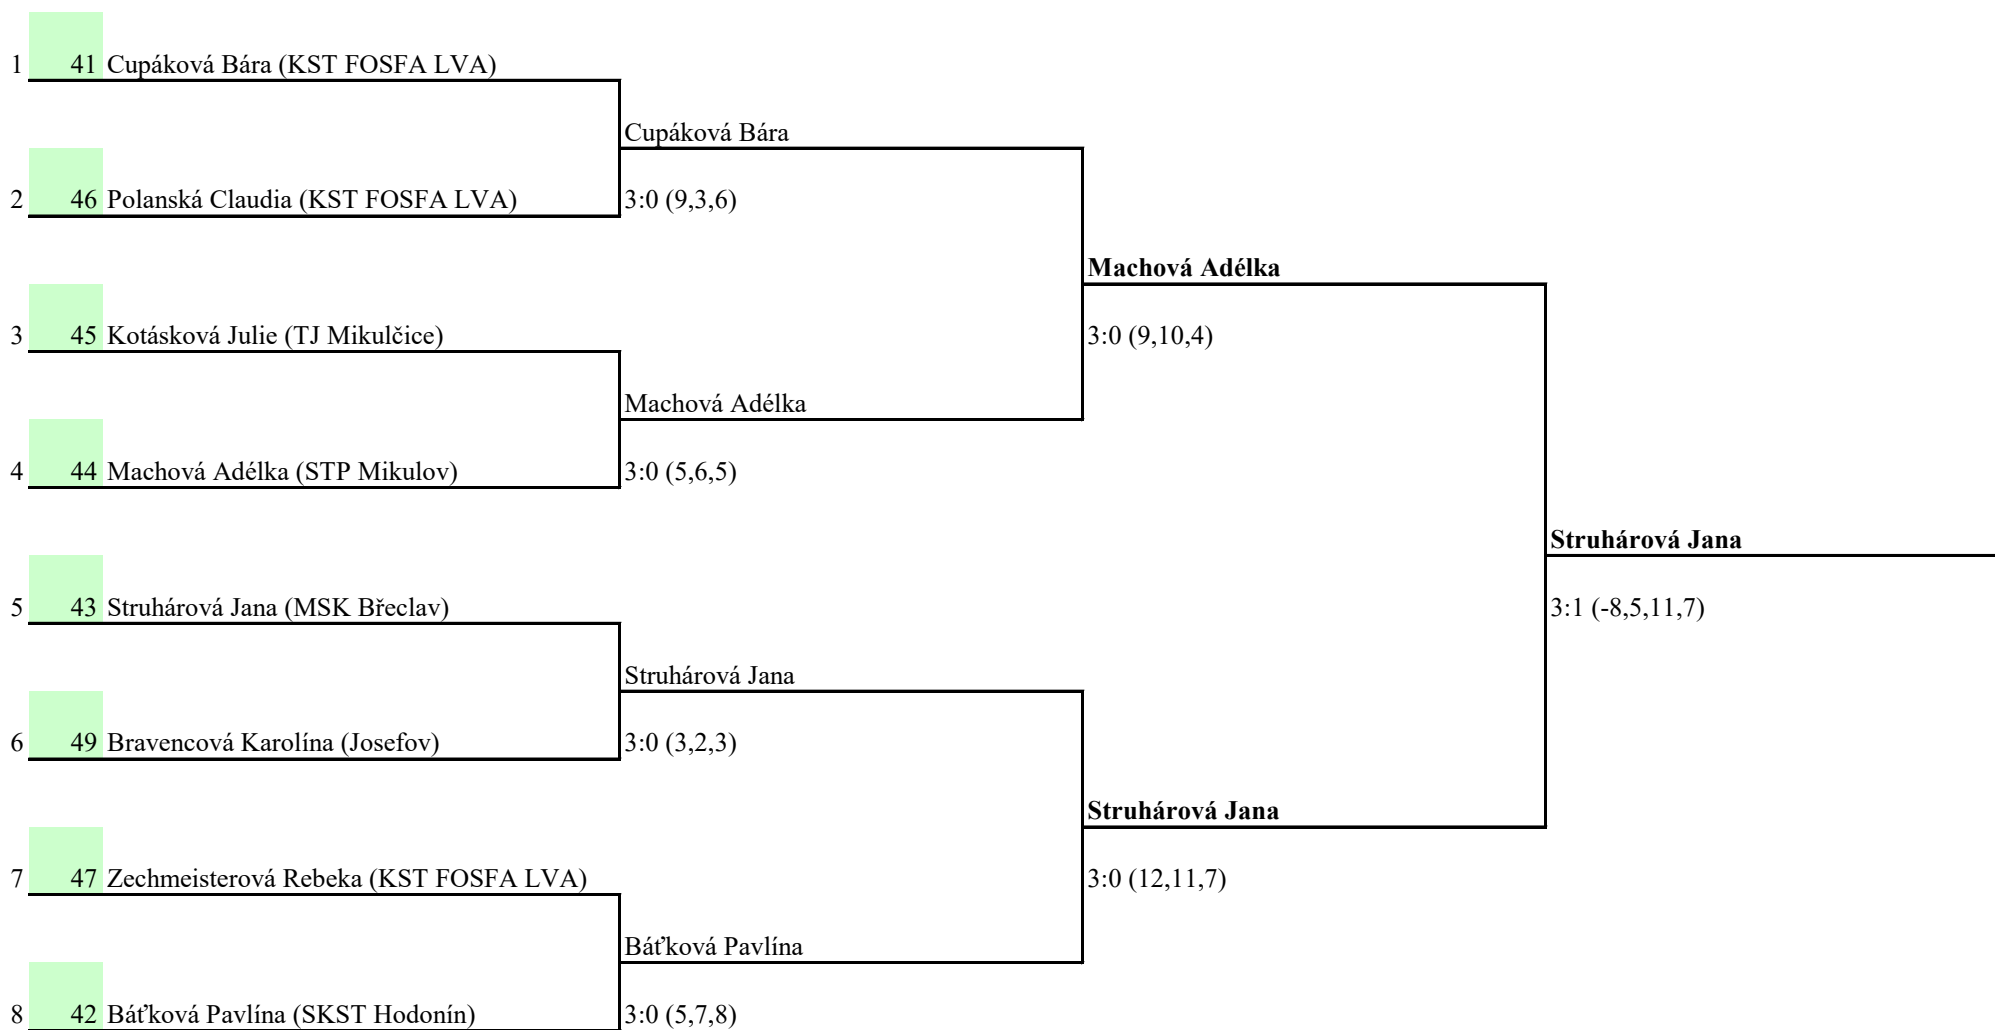

krajské přebory

Dvouhra U13 Ž - 2.stupeň