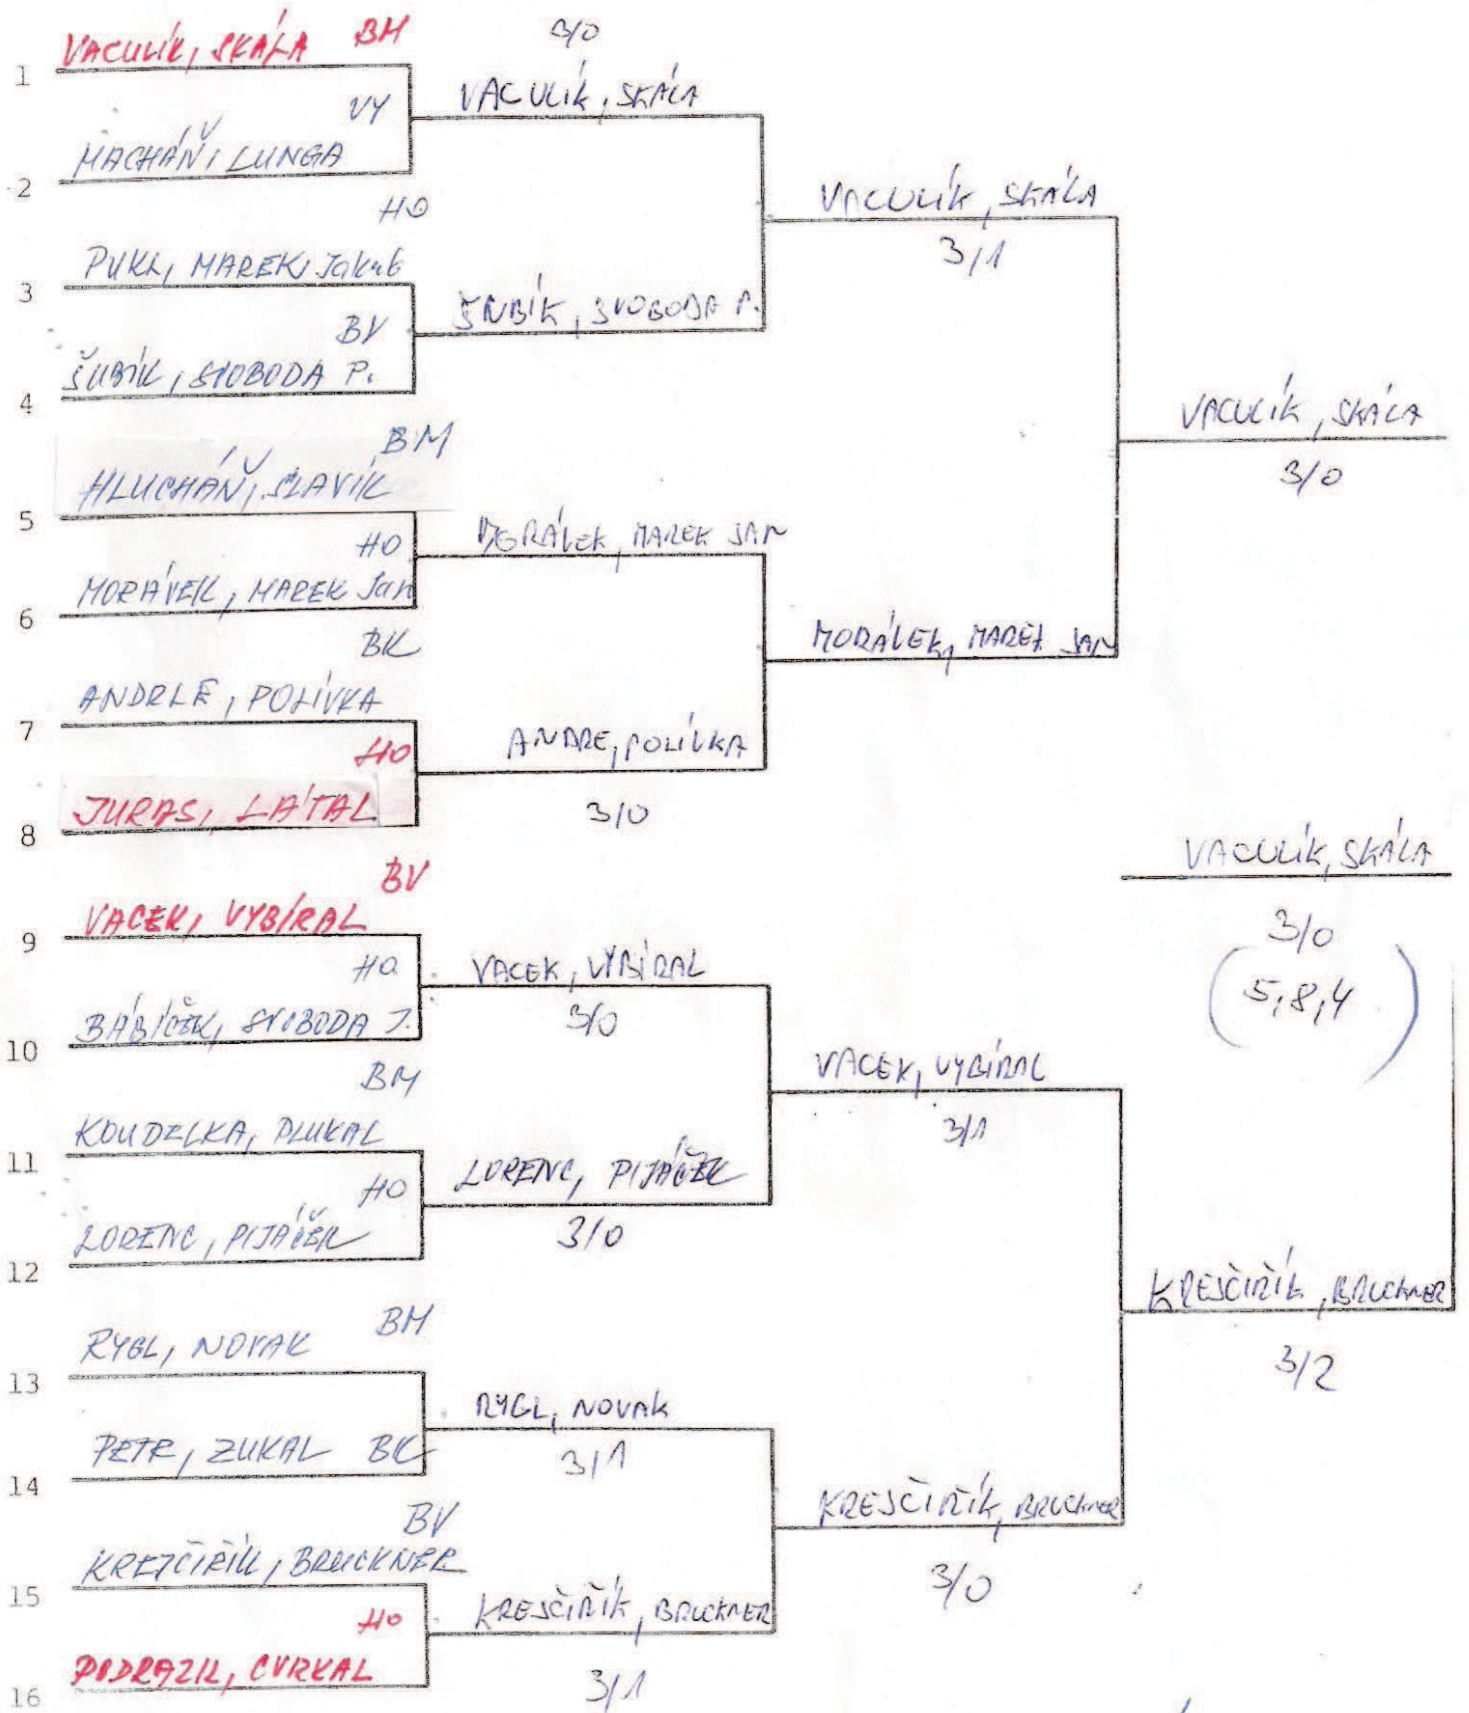

KP starších žáků (Hodomin 31.1.2015)

	1	2	3	4	5	SADY	BODY	POŘADÍ
^{BN} ZÁDEŘOVÁ Linda	X	3/0	0/3	3/0	3/0	12/0	8	1.
^{UY} KUTIKOVÁ Gabriela	0/3	X	0/3	3/2	3/0	6/8	6	3.
^{HO} KLADNÁKOVÁ Hana	0/3	3/0	X	3/0	3/0	9/3	7	2.
^{BV} HAZLISOVÁ Ludmila	0/3	2/3	0/3	X	3/1	5/10	5	4.
^{HO} LUNGOVÁ Michaela	0/3	0/3	0/3	1/3	X	1/12	4	5.

	1	2	3	4	5	SADY	BODY	POŘADÍ
^{HO} KOTÁŠKOVÁ Michaela	X	3/0	1/3	3/0	0/3	7/6	6	3.
^{UY} HOHÁKOVÁ Marie	0/3	X	0/3	3/0	3/1	6/7	6	4.
^{HO} STRAKOVÁ Agáta	3/1	3/0	X	3/0	1/3	10/4	7	2.
^{3V} KOBZEVOVÁ Klára	0/3	0/3	0/3	X	0/3	0/12	4	5.
^{BV} VODÁKOVÁ Aneta	3/0	1/3	3/1	3/0	X	10/4	7	1.

	1	2	3	4	5	SADY	BODY	POŘADÍ
<u>SEMIFINÁLE</u>	X							
3. ZÁDEŘOVÁ STRAKOVÁ	3 0	X	X	2,4,4				
3. VODÁKOVÁ KLADNÁKOVÁ	3 2			2,5,8,10,4	X			

	1	2	3	4	5	SADY	BODY	POŘADÍ
<u>FINÁLE</u>	X							
1. ZÁDEŘOVÁ	3 0	X	1,2,4					
2. VODÁKOVÁ				X				

KP sb. žactva - čtyřhra žáků

(Hodonín, 31. 1. 2015)

Jan