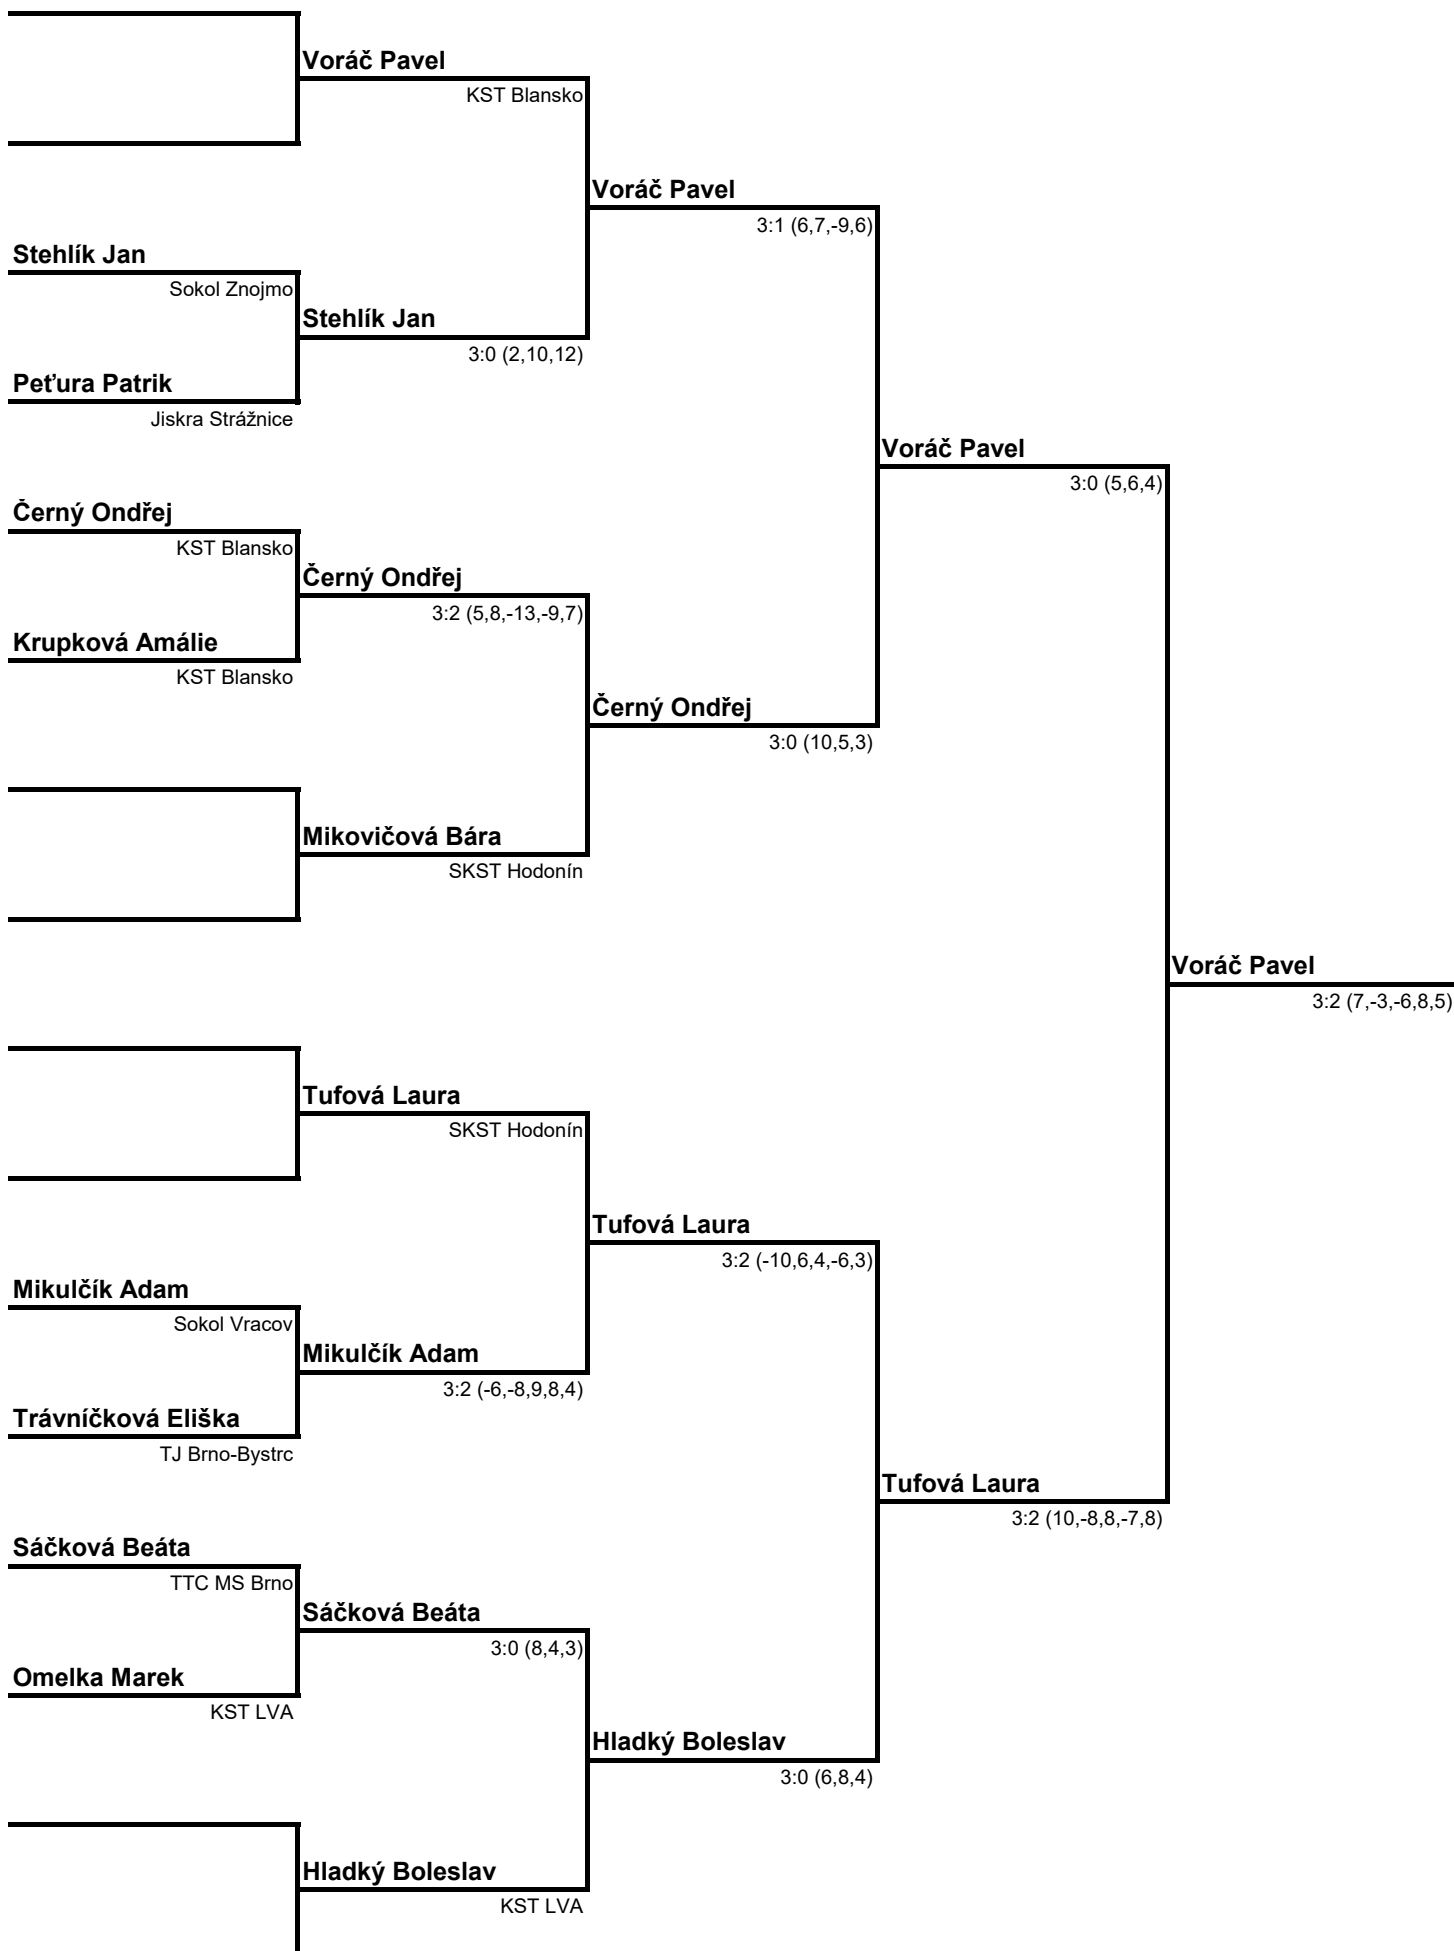

poř.číslo	příjmení	jméno	rok narození	oddíl	okres	žebříček
25	Šlampová	Lucie	2015	Sokol Vracov	HO	38
26	Voráčová	Kateřina	2013	KST Blansko	BK	43
27	Piškula	Jakub	2014	Jiskra Strážnice	HO	49
28	Novák	Šimon	2016	Sokol Vracov	HO	50
29	Luhan	Adam	2014	MSK Břeclav	BV	51
30	Svobodová	Kristýna	2016	Jiskra Strážnice	HO	52
31	Juráček	Michal	2016	MSK Břeclav	BV	53
32	Sovadinová	Anna	2014	KST Olomouc	OL	54,5
33	Krupková	Klaudie	2016	KST Blansko	BK	58
34	Tomeček	Richard	2016	Jiskra Strážnice	HO	66
35	Klašková	Alžběta	2014	SK Březi	BV	68
36	Adamová	Adéla	2017	Sokol Znojmo-Orel Únanov	ZN	
37	Bílová	Tereza	2013	MK Řezovice	BO	
38	Hamuerová	Sofie	2015	SK Březi	BV	
39	Kapitán	Martin	2015	MSK Břeclav	BV	
40	Šimon	Samuel	2016	KST FOSFA LVA	BV