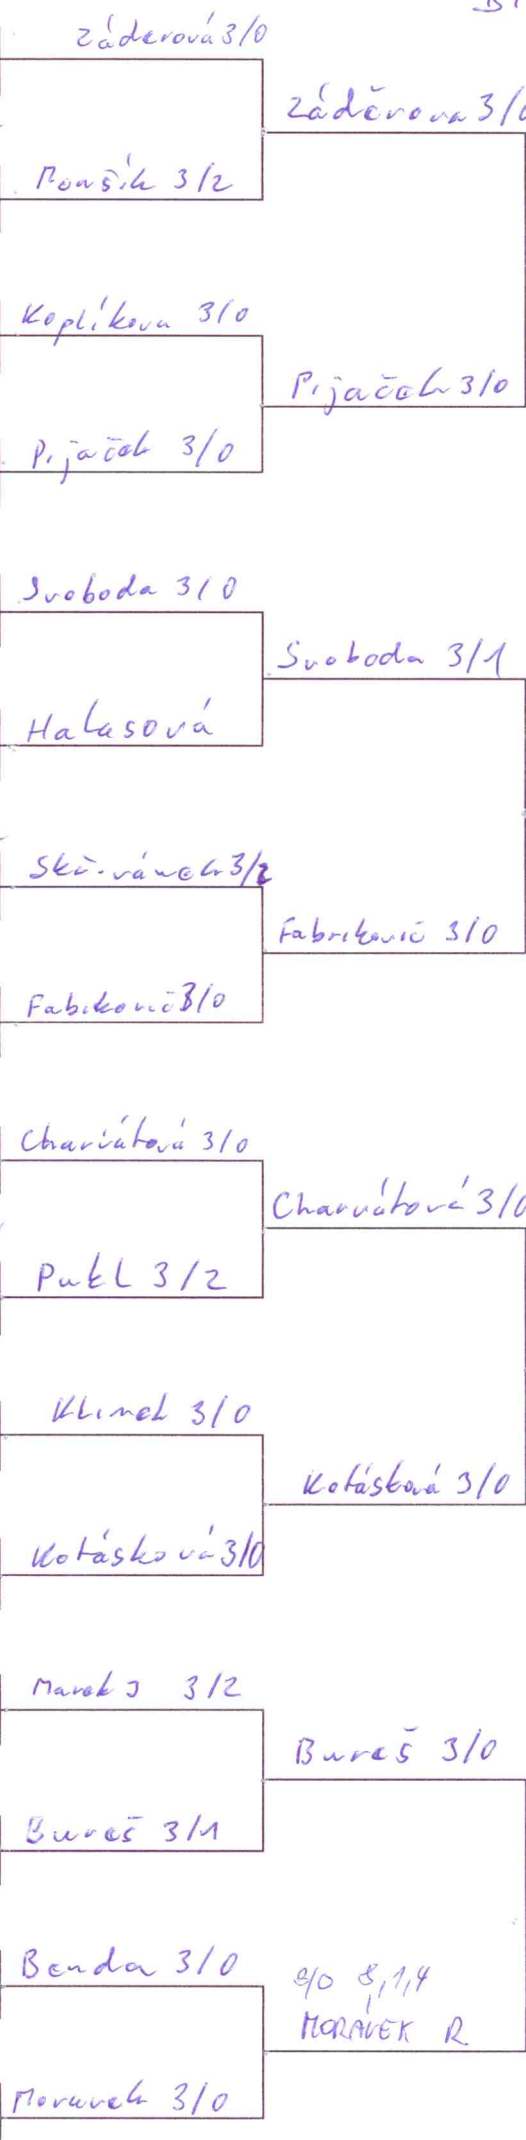

BTM-B NEJMĚLADŠÍ ŽACTVO
DUBŇANY 3.11.2013
II. stupeň

1. 1 ZADĚROVA' MS BRNO
2. 2 BABIK VRACOV
3. 3 MENŠIK VLKOS'
4. 4 PIJÁČEK BZENEC
5. 5 KOPLÍKOVÁ DUB.
6. 6 ANDRÝSEF SL. HOJ.
7. 7 JANZČKA BV
8. 8 PIJÁČEK SKST HOJ.
9. 9 SVOBODA STR.
10. 10 JANDÁSEF VRACOV
11. 11 HALASOVÁ ŠIT.
12. 12 SKÁČKA MAREK MS BRNO
13. 13 SKŘIVÁNEK BZENEC
14. 14 PETRŽILKA ŘEZN.
15. 15 ŠMÍDOVÁ VLKOS'
16. 16 FABIKOVIC' BV
17. 17 CHARVÁTOVÁ RAJ.
18. 18 LORENC SKST HOJ.
19. 19 BORUTA VRACOV
20. 20 FUKL STR.
21. 21 KLIMEK KLOBOUKY
22. 22 GARČIKOVÁ BV
23. 23 LUSTIG ŘEZN.
24. 24 KOTÁSKOVÁ H. DUB.
25. 25 MAREK ZAUB STR.
26. 26 DOHNAL ŘEZN.
27. 27 KNEBL ŘEZN.
28. 28 BUREŠ STR.
29. 29 BENDA SL. HOJ.
30. 30 UHRVOVÁ SL. HOJ.
31. 31 DUDAČ ŠSK OČOV
32. 32 MORÁVEK RADIM STR.

zaděrová 3/0

zaděrová 3/0

Ponšik 3/2

40 350
ZADĚROVÁ

Kopliková 3/0

Pijačoch 3/0

Pijačoch 3/0

3/0 79,8
ZADĚROVÁ

Svoboda 3/0

Svoboda 3/1

Halasová

3/0 106,3
FABIKOVIC'

Skřivánek 3/2

Fabrikovic 3/0

3/2 - 79,1 - 219,0
MORÁVEK R.

Charvátová 3/0

Charvátová 3/0

Pukl 3/2

3/1 - 91,7, 310
CHARVÁTOVÁ

Klimek 3/0

Kotásková 3/0

Kotásková 3/0

3/0 81,5
MORÁVEK R.

Marek 3/2

Bureš 3/0

Bureš 3/1

40 78,4
MORÁVEK R.

Benda 3/0

3/0 81,4
MORÁVEK R.

Moravec 3/0

juříš