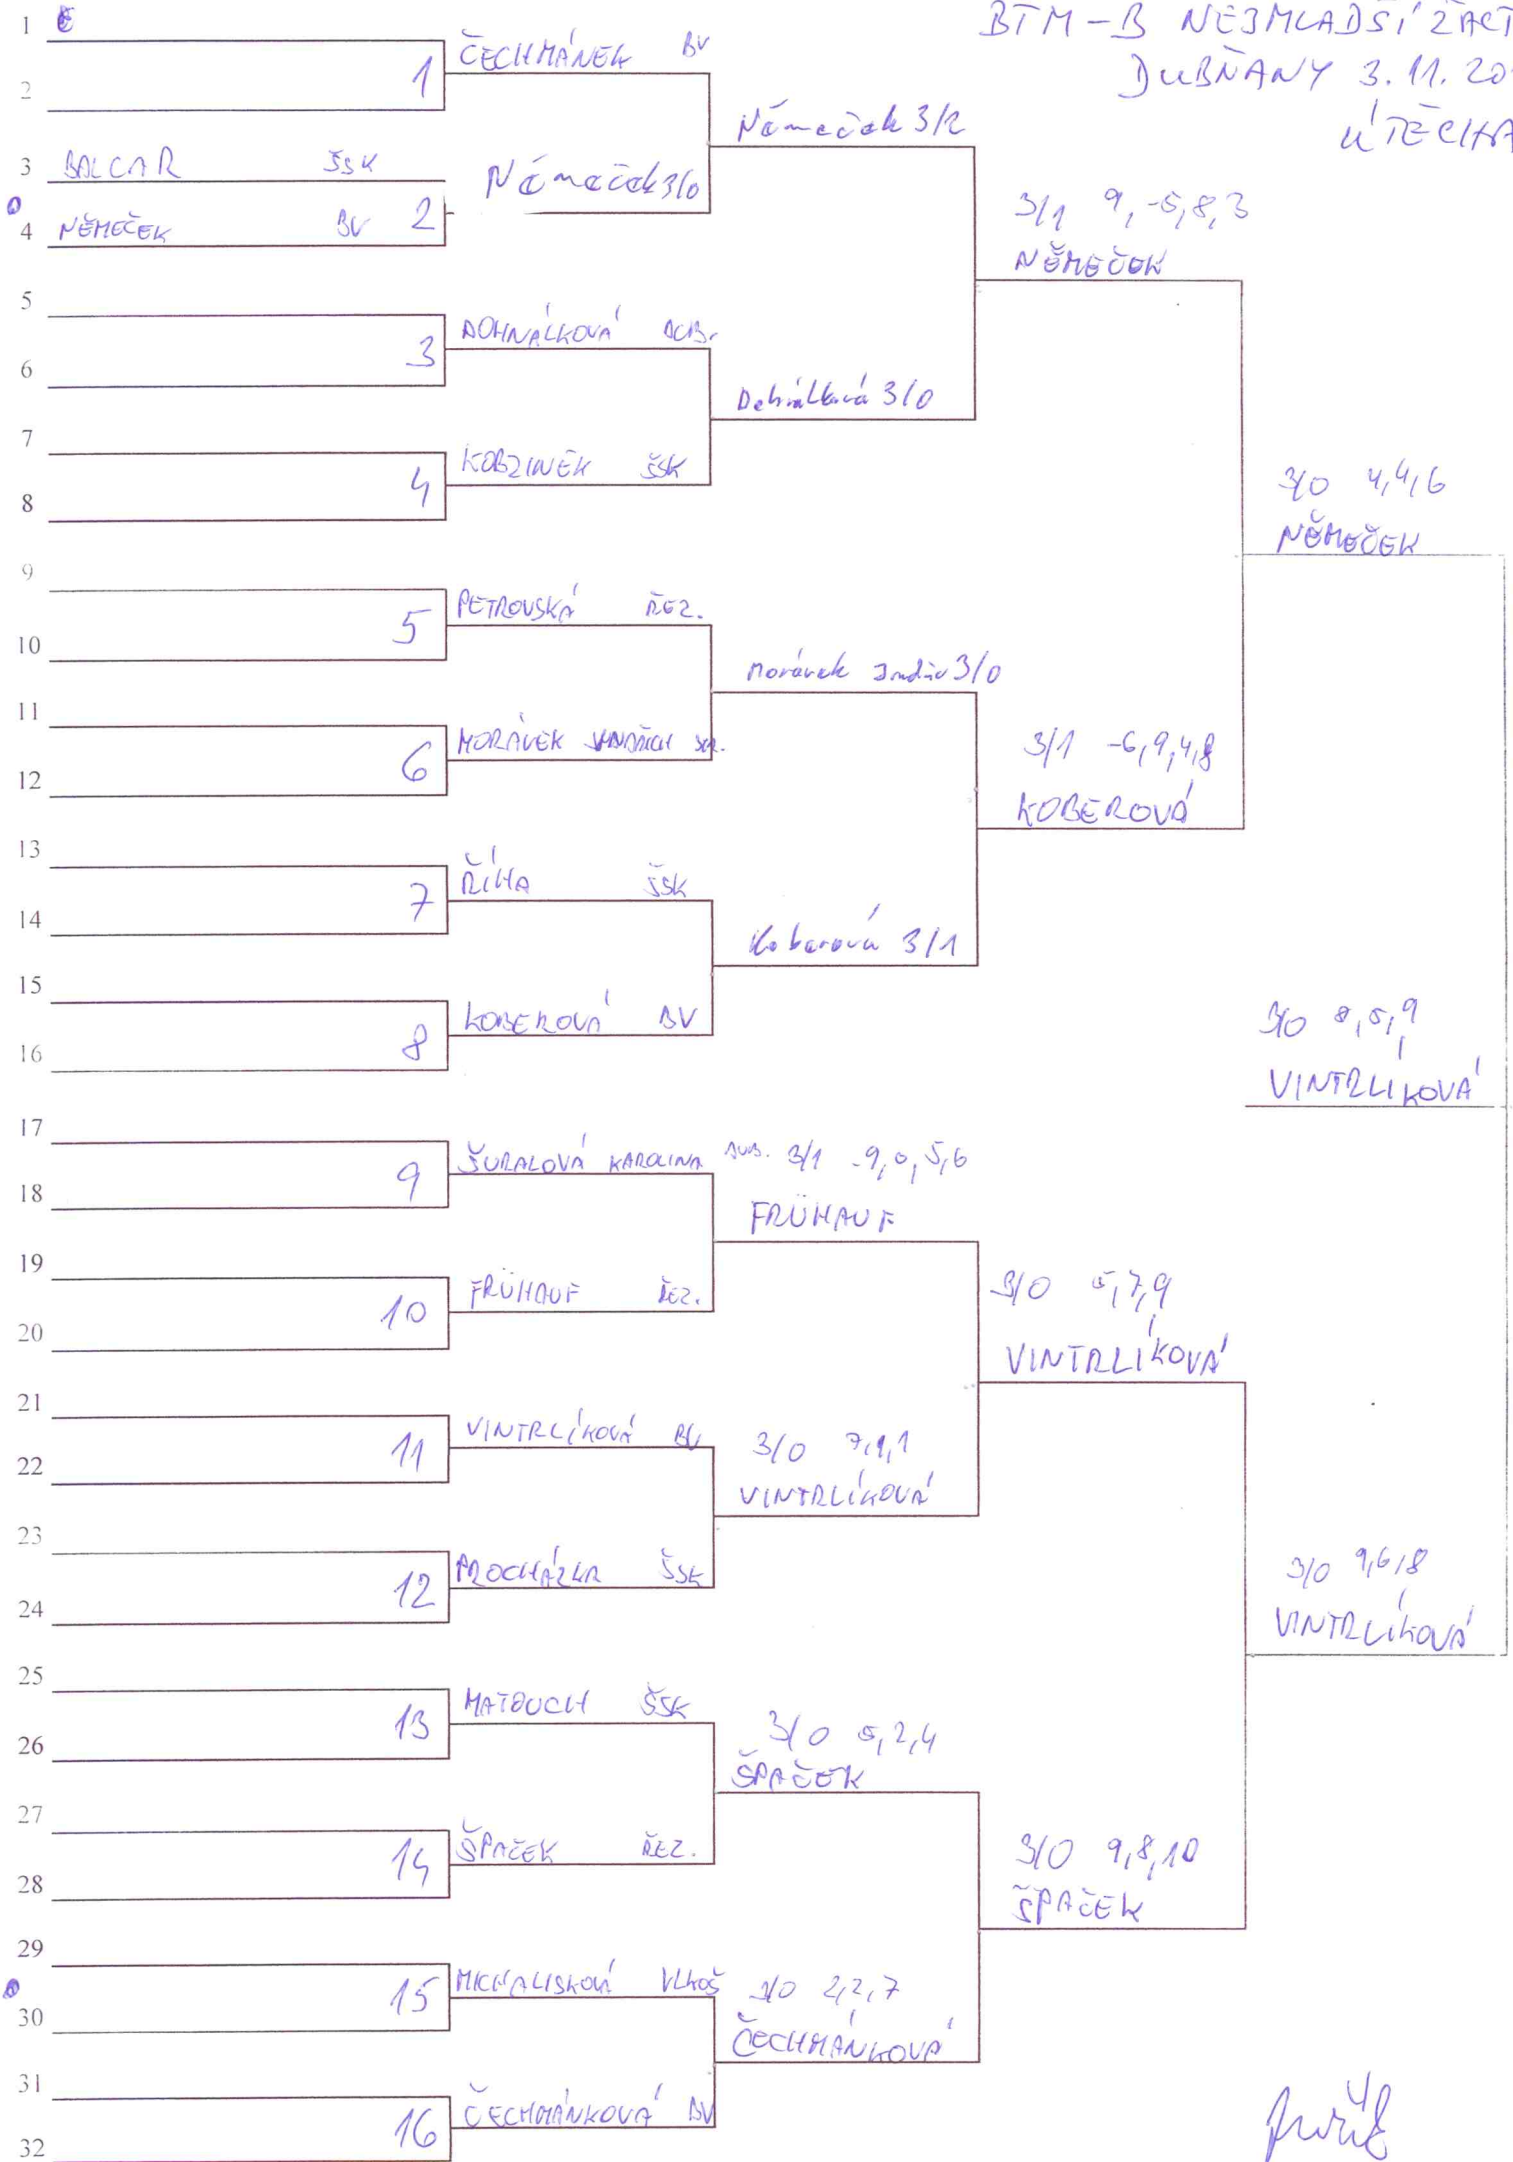

BTM - B NEJMĚLŠÍ ZÁTRV
JUBNANY 3. 11. 2013
U TĚLHA

3/0 4,4,6
NĚMEČEK

3/1 -6,9,4,8
KOBZIVĚK

3/0 8,5,9
VINTŘLÍKOVÁ

3/1 -9,0,5,6
FRÜHAUF

3/0 5,7,9
VINTŘLÍKOVÁ

3/0 9,6,8
VINTŘLÍKOVÁ

3/0 5,2,4
ŠPÁČEK

3/0 9,8,10
ŠPÁČEK

3/0 2,2,7
ČECHMÁNĚKOVÁ

4
JUBNANY