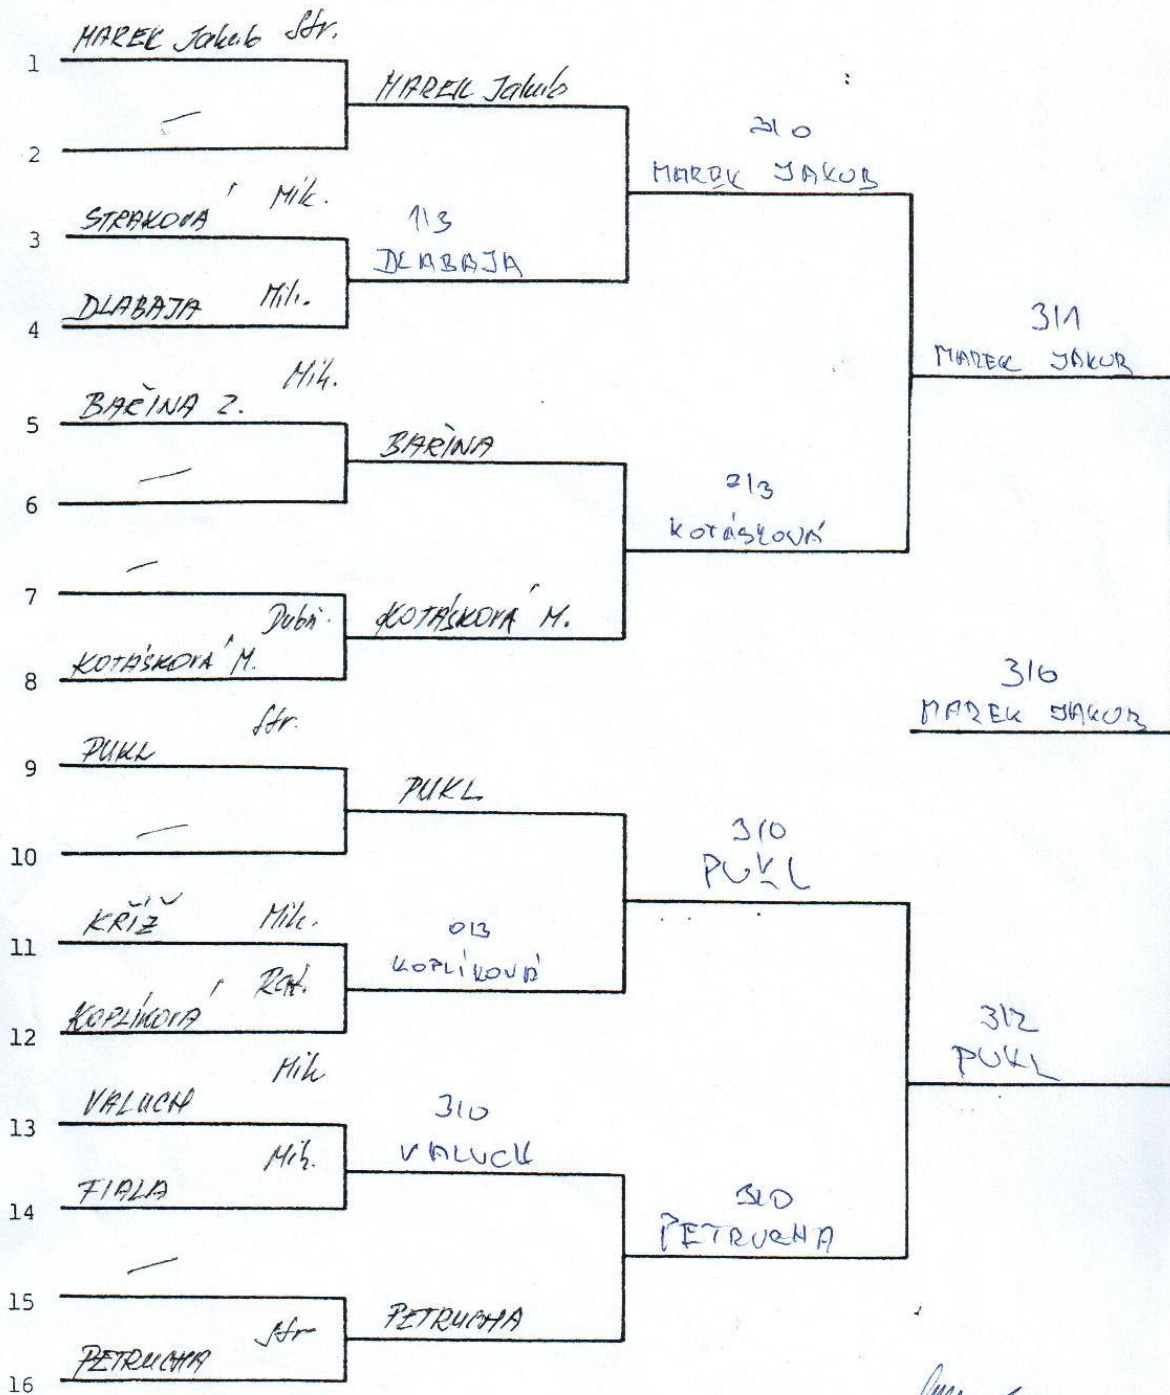

BTM - B, ÚTECHA NEJMLADŠÍHO ŽÁOTVA

(HODONÍN 5.1.2013)