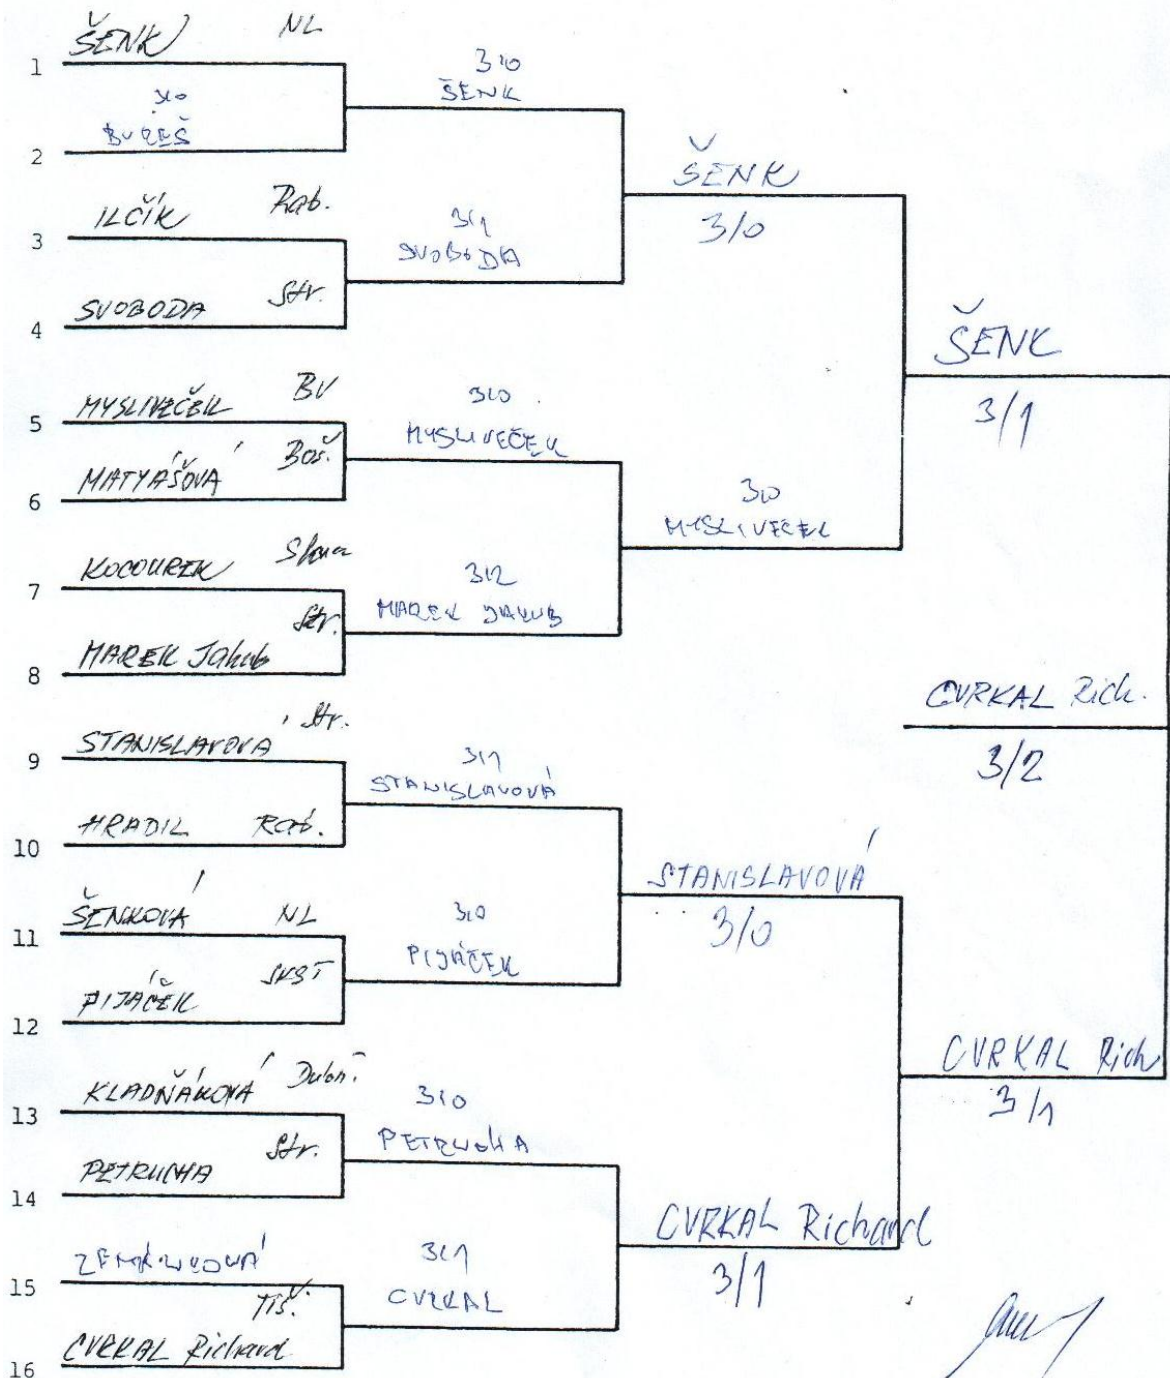

BTM - B, ÚTĚCHA ST. ŽACTVA (HODONÍN, 5.1.2013)

2A HRAAN (Mik.) 0 (00)
2B BUREŠ (Stráž.) 3 (100)

15A ZEHÁNKOVÁ (Rad.) 3
15B FUKL (Stráž.) 2

BTM - B (HODONÍN 5. 1. 2013)

57

	Starší žáci	Narozen	Oddíl, klub	Zebř.	Nasaz.	Poznámka
1	Vašíček Jan	99	MSK Břeclav	1		
2	Šefr Filip	99	MS Brno	5		
3	Tůma Karel	99	SK Slatina Brno	10		
4	Vališ Dominik	98	MSK Břeclav	11		
5	Cerovská Nikol	98	MSK Břeclav	14		
8	Hrubý Otto	99	Slovan Hodonín	23		
9	Králík Martin	98	Slovan Hodonín	24		
10	Vaculík Miloslav	2001	MS Brno	25		
11	Ondrovčák Radek	99	TTC Sokol Znojmo	26		
13	Stöhr Maximilián	98	SKST Hodonín	31		
14	~~██████████~~ <i>Hlobil Albert</i>	~~98~~	~~██████████~~	~~31~~		<i>SK 85 Hodonín</i>
15	Nečas František	99	TTC Koral Tišnov	35		
16	Ouroda Petr	99	SKST N. Lískovec Brno	36		
17	Vašík Michal	98	Sokol Bzenec	37		
18	Ringer Lukáš	2000	Slovan Hodonín	37		
19	Cvrkal Rudolf	2000	TTC Koral Tišnov	44		
21	Skála Radek	2002	MS Brno	52		
22	Hlucháň Patrik	2002	MS Brno	52		
23	Dočekal Petr	99	SKST N. Lískovec Brno	62		
24	Brhel Štěpán	2006	SKST Hodonín	65		
25	Bábíček Radek	2001	Sokol Kyjov	67		
26	Marek Jan	2002	Jiskra Strážnice			
27	Morávek Radim	2003	Jiskra Strážnice			
28	Marek Jakub	2005	Jiskra Strážnice			
30	Stanislavová Sára	2001	Jiskra Strážnice			
31	Svoboda Jakub	04	Jiskra Strážnice			
32	Petrucha Čeněk	02	Jiskra Strážnice			
33	Pukl Ondřej	04	Jiskra Strážnice			
34	Bureš Martin	04	Jiskra Strážnice			
36	Rybecký Jakub	98	Slavoj Rohatec			
37	Říha Pavel	98	Slavoj Rohatec			
39	Kocourek Roman	2001	Slovan Hodonín			
40	Zemánková Gabriela	2001	Baník Ratiškovice			
41	Hradil Křištof	2000	Baník Ratiškovice			
42	Ilčík Ondřej	2000	Baník Ratiškovice			
43	Šikl Richard	2002	MS Brno			
44	Záděrová Linda	2003	MS Brno			
45	Lorenc David	2002	SKST Hodonín			
46	Pijáček Lukáš	2004	SKST Hodonín			
47	Cvrkal Richard	2002	TTC Koral Tišnov			
48	Vacek Jan	2000	MSK Břeclav			
49	Krejčířík Stanislav	2001	MSK Břeclav			
50	Bruckner Tomáš	2002	MSK Břeclav			
51	Myslivoček Maximilian	2003	MSK Břeclav			
52	Růžičková Natálie	2002	MSK Břeclav			

53) *Motyšková Nikola* ✓ 2000
54) *Serlaová Kateřina* ✓ 2003
55) *Souk Michal* ✓ 99
56) *Kotěšova Mikuláš* ✓ 04
57) *Křadínková Renata* ✓ 02
58) *Haan Libor* ✓ 2000

Borý Bedřich
N. Lískovec
Feburaj - JK
Milusovice