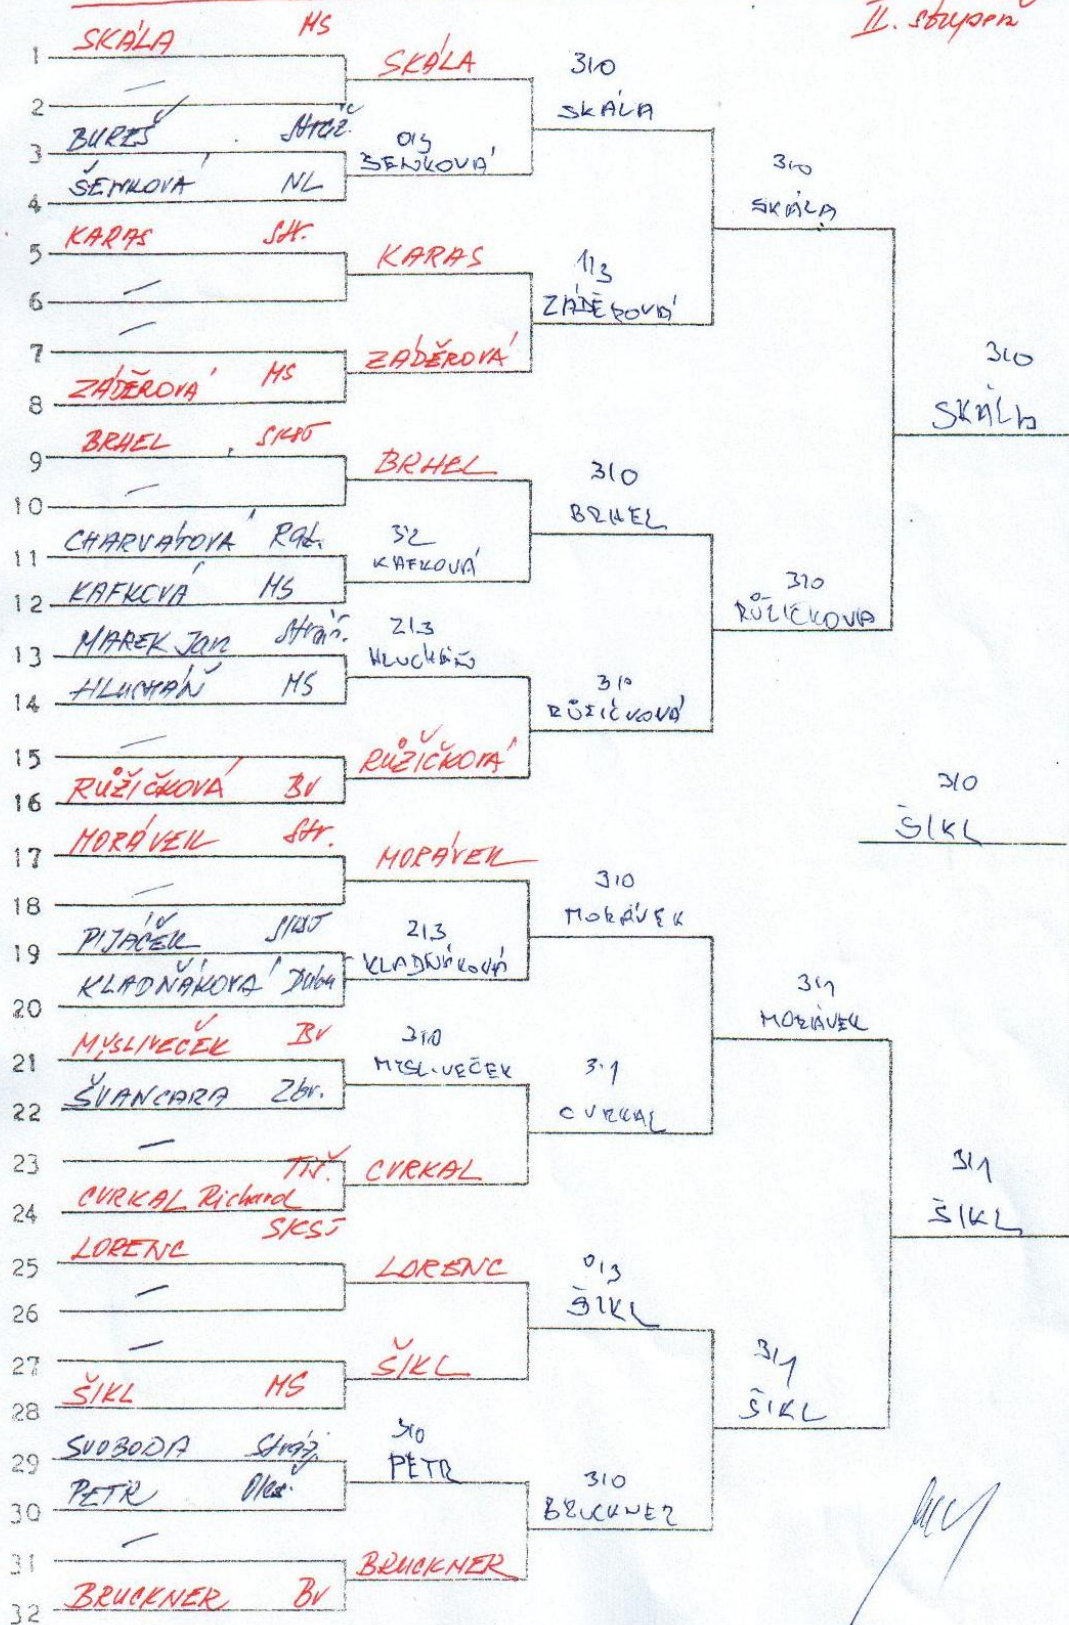

3TM NESMLADŤIHO ŽAČTVA - 3 (Hodnotin 5.1.2013)

A

	1	2	3	3	5	U
1. SKÁLA Radek ^{MS}	ú	3/0	3/0	4	6/0	1.
2. PETR Michal ^{Oleřn.}	0/3	ú	3/0	3	3/4	2.
3. PUKL Ondřej ^{PTM}	1/3	ú	ú	2	0/6	3.

I

	1	2	3	3	5	U
1. CURKAL Richard ^{Tiřnov}	ú	3/0	3/0	4	6/0	1.
2. DLABAJA Marek ^{Mileř.}	0/3	ú	0/3	2	0/6	3.
3. CHARVÁTOVÁ Natálie ^{Řeř.}	0/3	3/0	ú	3	3/3	2.

B

1. MAREK Jan ^{PTM}	ú	3/0	1/3	3	4/5	2.
2. ROPLIKOVÁ Klára ^{Řeř.}	1/3	ú	0/3	2	0/6	3.
3. MURVINEČEK Mat. ^{Řeř.}	3/1	3/0	ú	4	6/1	1.

J

1. KLAŠŤÁKOVÁ Hana ^{Jubá}	ú	3/0	4/3	3	5/3	2.
2. BALUCH David ^{Mileř.}	0/3	ú	0/3	2	0/6	3.
3. KARAŠ Lukáš ^{PTM}	3/1	3/0	ú	4	6/1	1.

C

1. BRUCKNER Tomáš ^{Řeř.}	ú	3/0	3/0	4	6/0	1.
2. BUREŤ Martin ^{PTM}	0/3	ú	3/1	3	3/4	2.
3. KOTÁPKOVÁ Michaela ^{Jubá}	0/3	1/3	ú	2	1/6	3.

K

1. PÍKL Richard ^{MS}	ú	3/0	3/0	4	6/0	1.
2. FIALA Alexandr ^{Řeř.}	0/3	ú	0/3	2	0/6	3.
3. ŠENKOVÁ Kateřina ^{Litkovce}	0/3	3/0	ú	3	3/3	2.

D

1. RŮŽIČKOVÁ Natálie ^{Řeř.}	ú	3/0	3/0	4	6/0	1.
2. ŠVANCARA Jakub ^{Zbraslav}	0/3	ú	3/1	3	3/4	2.
3. PETRUCHA Čestmír ^{PTM}	0/3	1/3	ú	2	1/6	3.

1	ú					
2		ú				
3			ú			

E

1. MORÁVEK Radim ^{PTM}	ú	3/0	3/0	4	6/0	1.
2. STRAKOVÁ Agáta ^{Mileř.}	0/3	ú	0/3	2	0/6	3.
3. HLUCHÁN Patřik ^{MS}	0/3	3/0	ú	3	3/3	2.

1		ú				
2			ú			
3				ú		

F

1. ZÁŘEŘOVÁ Linda ^{MS}	ú	3/0	3/0	4	6/0	1.
2. KRČE Adam ^{Mikul.}	0/3	ú	0/3	2	0/6	3.
3. PIVÁČEK Lukáš ^{PTM}	0/3	3/0	ú	3	3/3	2.

1		ú				
2			ú			
3				ú		

G

1. BRHEL Přepán ^{PTM}	ú	3/0	3/1	4	6/0	1.
2. ŽAŘINA Zbyněk ^{Mileř.}	0/3	ú	0/3	2	0/6	3.
3. ŠVAŘOBA Jakub ^{PTM}	1/3	3/0	ú	3	4/5	2.

1		ú				
2			ú			
3				ú		

H

1. LORENE David ^{PTM}	ú	3/0	3/0	4	6/0	1.
2. KAFKOVÁ Nela ^{MS}	0/3	ú	3/0	3	3/2	2.
3. MAREK Jakub ^{PTM}	0/3	0/3	ú	2	0/0	3.

1		ú				
2			ú			
3				ú		

BTM B NEJMLADSIHO ZACTVA (HODOVIN 9.7.2013)

II. stupeň