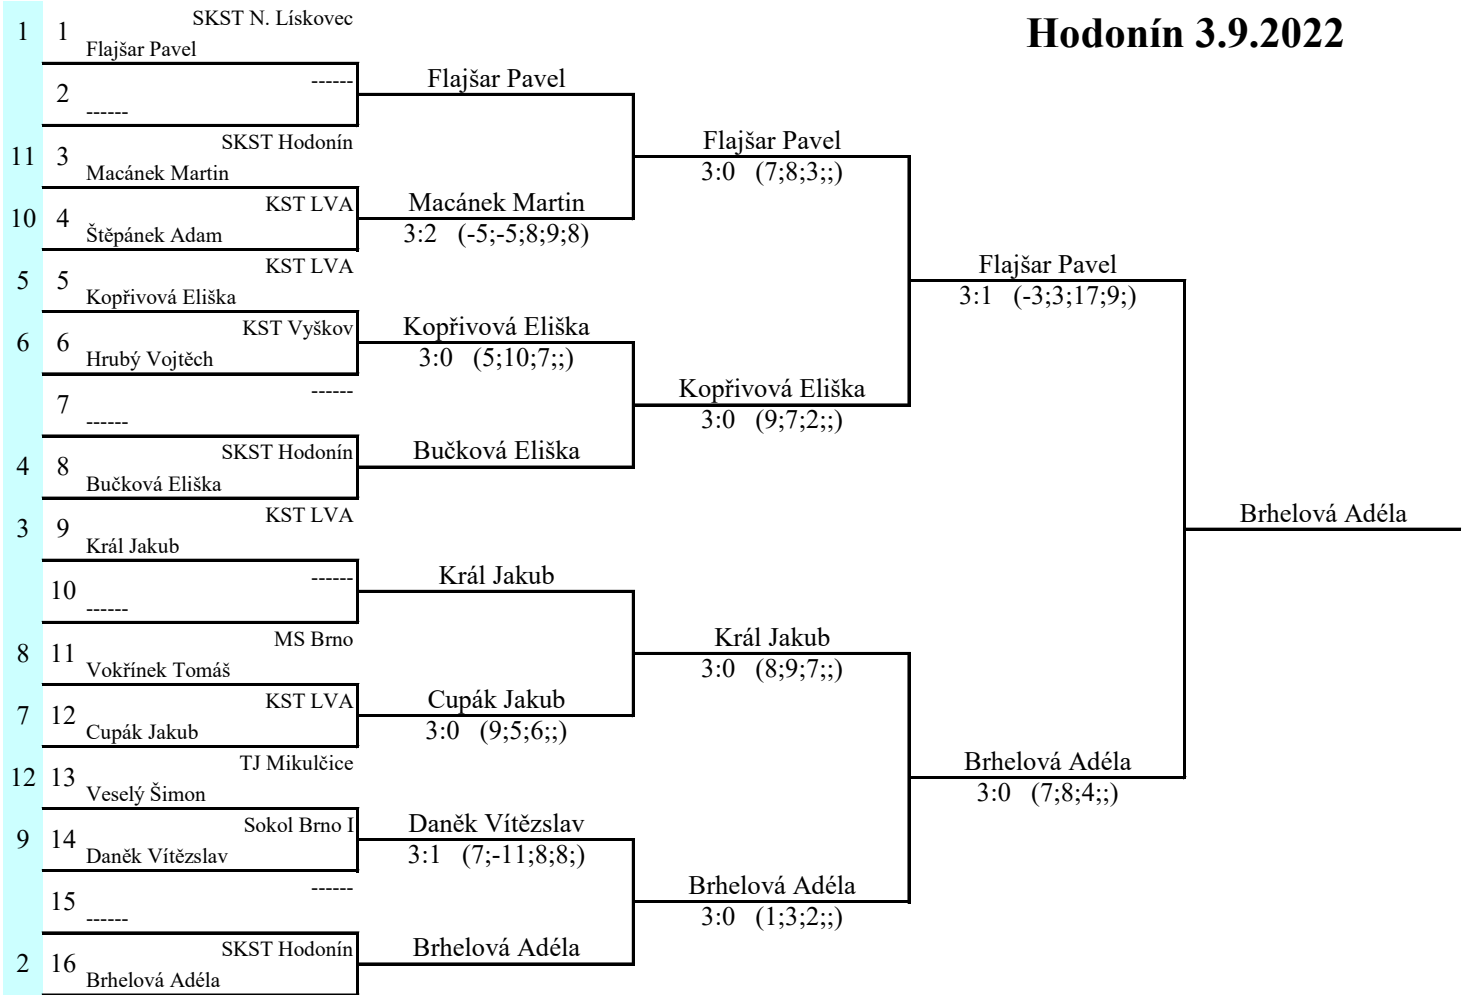

BTM B - U13 - finále turnaj A

Hodonín 3.9.2022

BTM B - U13 - útěcha turnaj A

Hodonín 3.9.2022

14	1	KST Kunštát	Barták Lukáš			
	2	-----	Barták Lukáš			
22	3	TJ Mikulčice		Barták Lukáš		
		Kotásková Julie		3:0 (10;10;7;;)		
13	4	KST Blansko	Zouharová Zuzana			
		Zouharová Zuzana		3:1 (-9;4;7;6;)		
21	5	SKST Hodonín			Barták Lukáš	
		Raisigl Pavel			3:0 (2;5;10;;)	
20	6	KST Blansko	Raisigl Pavel			
		Přikrylová Adéla		3:0 (9;12;4;;)		
	7	-----			Raisigl Pavel	
		-----			3:2 (10;-9;13;-13;5)	
17	8	MS Brno	Plotěný Michal			
		Plotěný Michal				
16	9	Sokol Brno I				Barták Lukáš
		Rotrekl Josef				
	10	-----	Rotrekl Josef			

24	11	KST Vyškov		Mrázová Monika		
		Mrázová Monika		3:1 (-5;6;7;8;)		
23	12	SKST Hodonín	Mrázová Monika			
		Nováková Naia		3:0 (4;12;9;;)		
19	13	KST LVA			Mrázová Monika	
		Cupáková Bára			3:0 (6;2;7;;)	
18	14	STK Zbraslavec	Křepela David			
		Křepela David		3:2 (-9;6;-5;8;8)		
	15	-----			Bát'ková Pavlína	
		-----			3:0 (5;6;8;;)	
15	16	SKST Hodonín	Bát'ková Pavlína			
		Bát'ková Pavlína