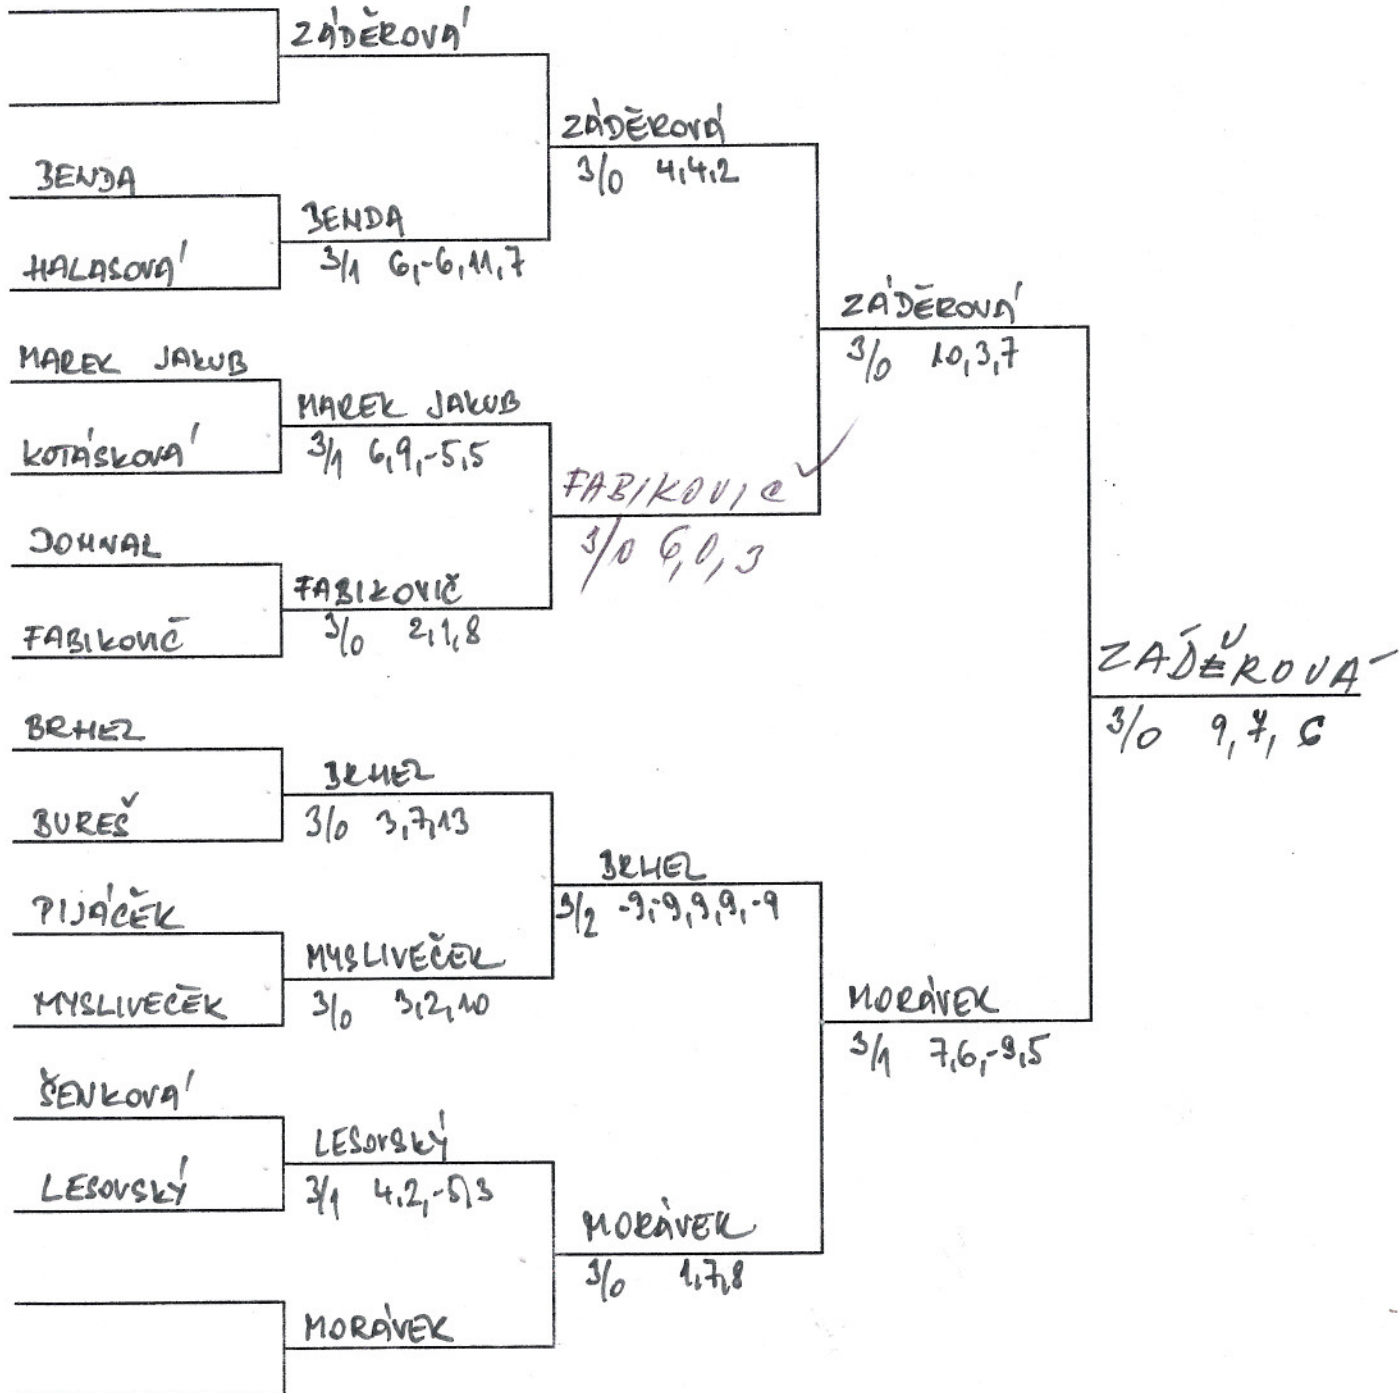

skupina G	1	2	3	4	body	score	poř.
1	Marek Jakub Strážnice		3/0 5:2,1	3/1 7:11, 9:7	3/0 7:8, 9	6	9:1	1.
2	Garčicová Břeclav	0/3		0/3 -2,-1,-5	0/3 -4,-3,-8	3	0:9	4.
3	Pijáček SKST Hodonín	1/3	3/0		3/0 8:5, 7	5	7:3	2.
4	Bábík Vracov	0/3	3/0	0/3		4	3:6	3.

NEMLADŠÍ ŽACTVO

11. stupeň