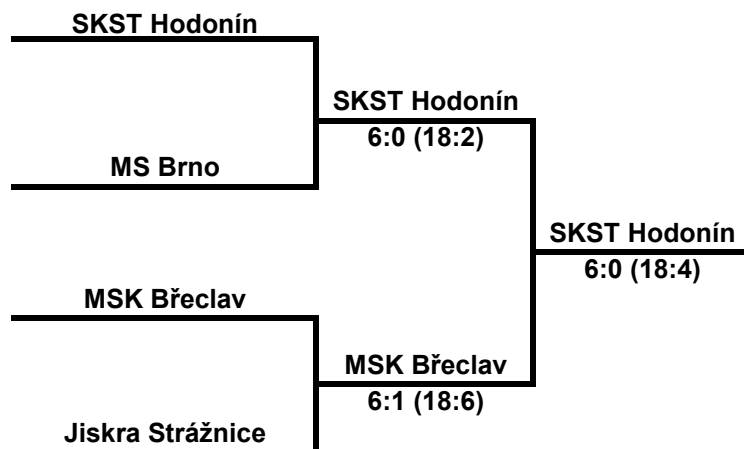

## KP družstva starší žáci

skupina A		1	2	3	4	body	score	pořadí
1	SKST Hodonín		6:1 (18:4)	6:2 (20:9)	6:1 (18:4)	9	18:4 (56:17)	1.
2	KST Blansko	1:6		0:6 (1:18)	3:6 (15:20)	3	4:18 (20:56)	4.
3	MSK Břeclav	2:6	6:0		6:2 (20:10)	7	14:8 (47:31)	2.
4	Salesko Líšeň	1:6	6:3	2:6		5	9:15 (34:53)	3.

skupina B		1	2	3	4	body	score	pořadí
1	Jiskra Strážnice		5:5 (16:18)	6:4 (22:13)	6:0 (18:0)	8	17:9 (56:31)	1.
2	MS Brno	5:5		5:5 (17:16)	6:3 (21:10)	7	16:13 (56:42)	2.
3	Sokol Brno	4:6	5:5		6:1 (18:5)	6	15:12 (47:44)	3.
4	Sokol Drnovice	0:6	3:6	1:6		3	4:18 (15:57)	4.