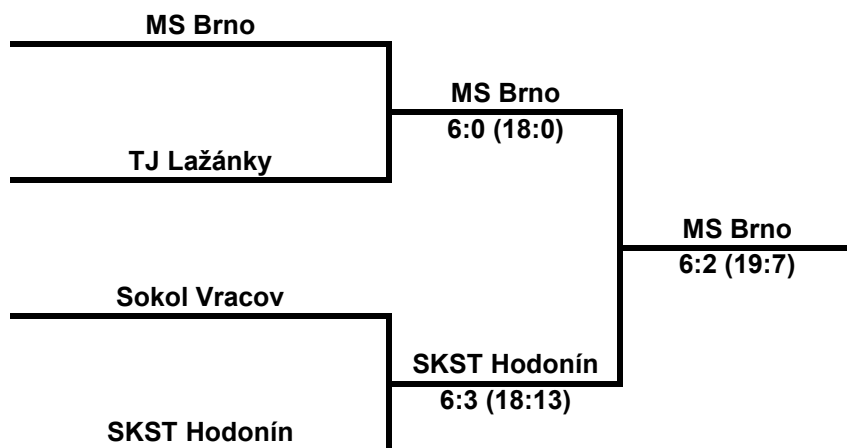

|   | skupina A    | 1   | 2             | 3              | body | score           | poř. |
|---|--------------|-----|---------------|----------------|------|-----------------|------|
| 1 | MS Brno      |     | 6:1<br>(19:4) | 6:0<br>(18:1)  | 6    | 12:1<br>(37:5)  | 1.   |
| 2 | Sokol Vracov | 1:6 |               | 6:3<br>(21:12) | 4    | 7:9<br>(25:31)  | 2.   |
| 3 | Sokol Brno   | 0:6 | 3:6           |                | 2    | 3:12<br>(13:39) | 3.   |

|   | skupina B    | 1   | 2              | 3              | body | score            | poř. |
|---|--------------|-----|----------------|----------------|------|------------------|------|
| 1 | SKST Hodonín |     | 5:5<br>(18:16) | 6:3<br>(21:10) | 5    | 11:8<br>(39:26)  | 1.   |
| 2 | TJ Lažánky   | 5:5 |                | 5:5<br>(18:19) | 4    | 10:10<br>(34:37) | 2.   |
| 3 | MSK Břeclav  | 3:6 | 5:5            |                | 3    | 8:11<br>(29:39)  | 3.   |