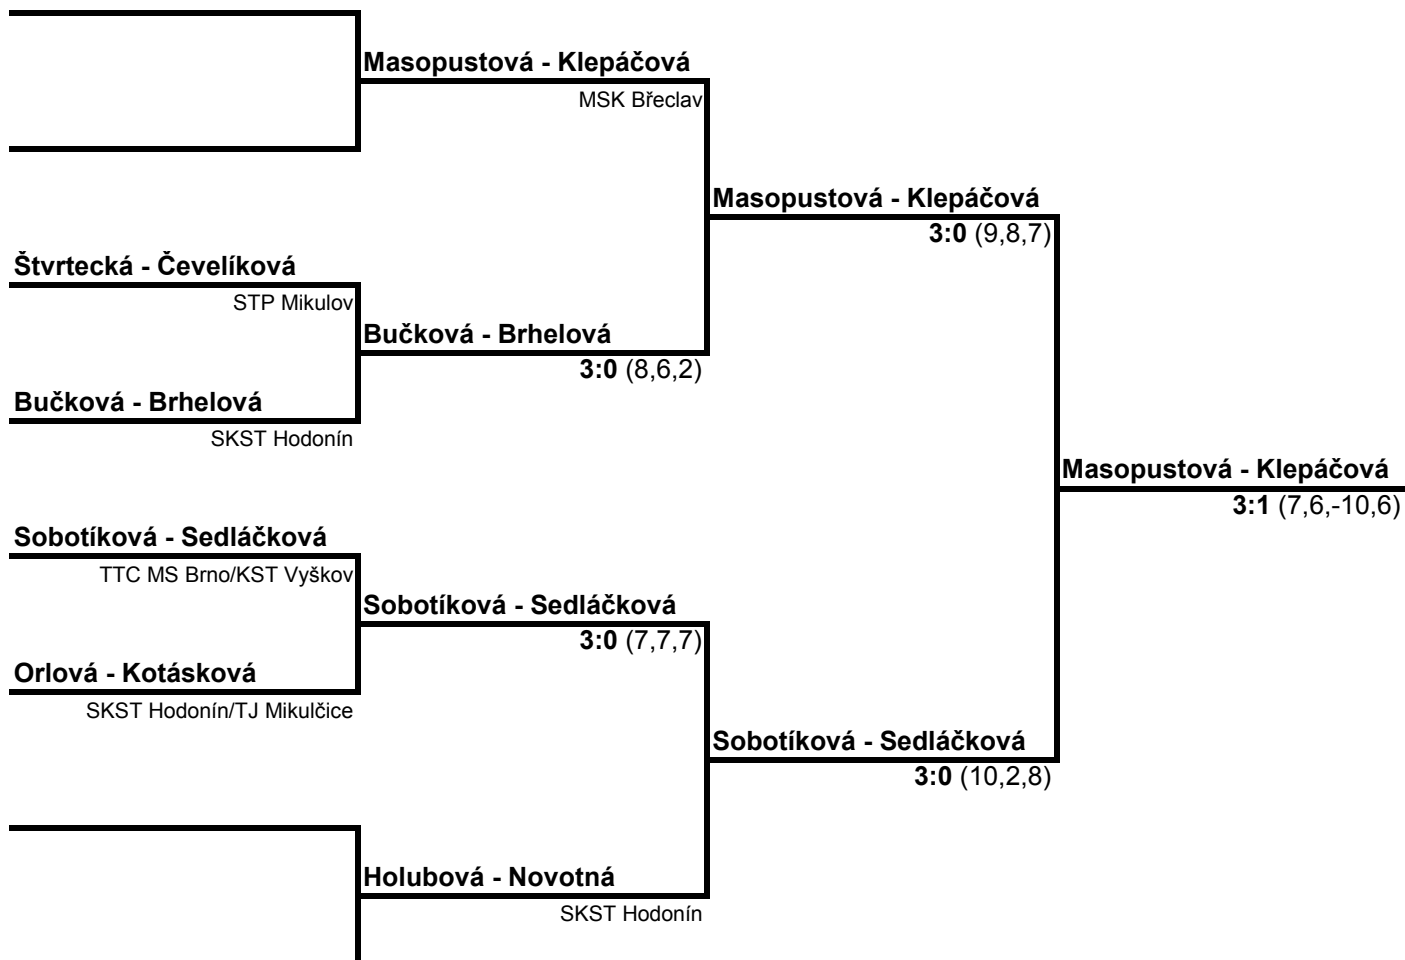

Starší žákyně

poř.	jméno	nar.	oddíl/klub	okr.	žebř.
1	Masopustová Lucie	2006	MSK Břeclav	BV	1
2	Sobotíková Monika	2007	TTC MS Brno	BM	2
3	Holubová Simona	2010	SKST Hodonín	HO	3
4	Klepáčová Daniela	2007	MSK Břeclav	BV	5
5	Kotásková Kristýna	2006	TJ Mikulčice	HO	6
6	Novotná Eliška	2009	SKST Hodonín	HO	7
7	Sedláčková Amélie	2007	KST Vyškov	VY	8
8	Bučková Eliška	2011	SKST Hodonín	HO	15
9	Štvrtecká Markéta	2007	STP Mikulov	BV	16
10	Baldrianová Pavla	2008	SKST Hodonín	HO	17
11	Brhelová Adéla	2013	SKST Hodonín	HO	
12	Čevelíková Lea	2007	STP Mikulov	BV	
13	Orlová Marta	2009	SKST Hodonín	HO	
14					
15					
16					

dvouhra - II.stupeň

dvouhra - II.stupeň

čtyřhra

dvouhra - II.stupeň

smíšená čtyřhra