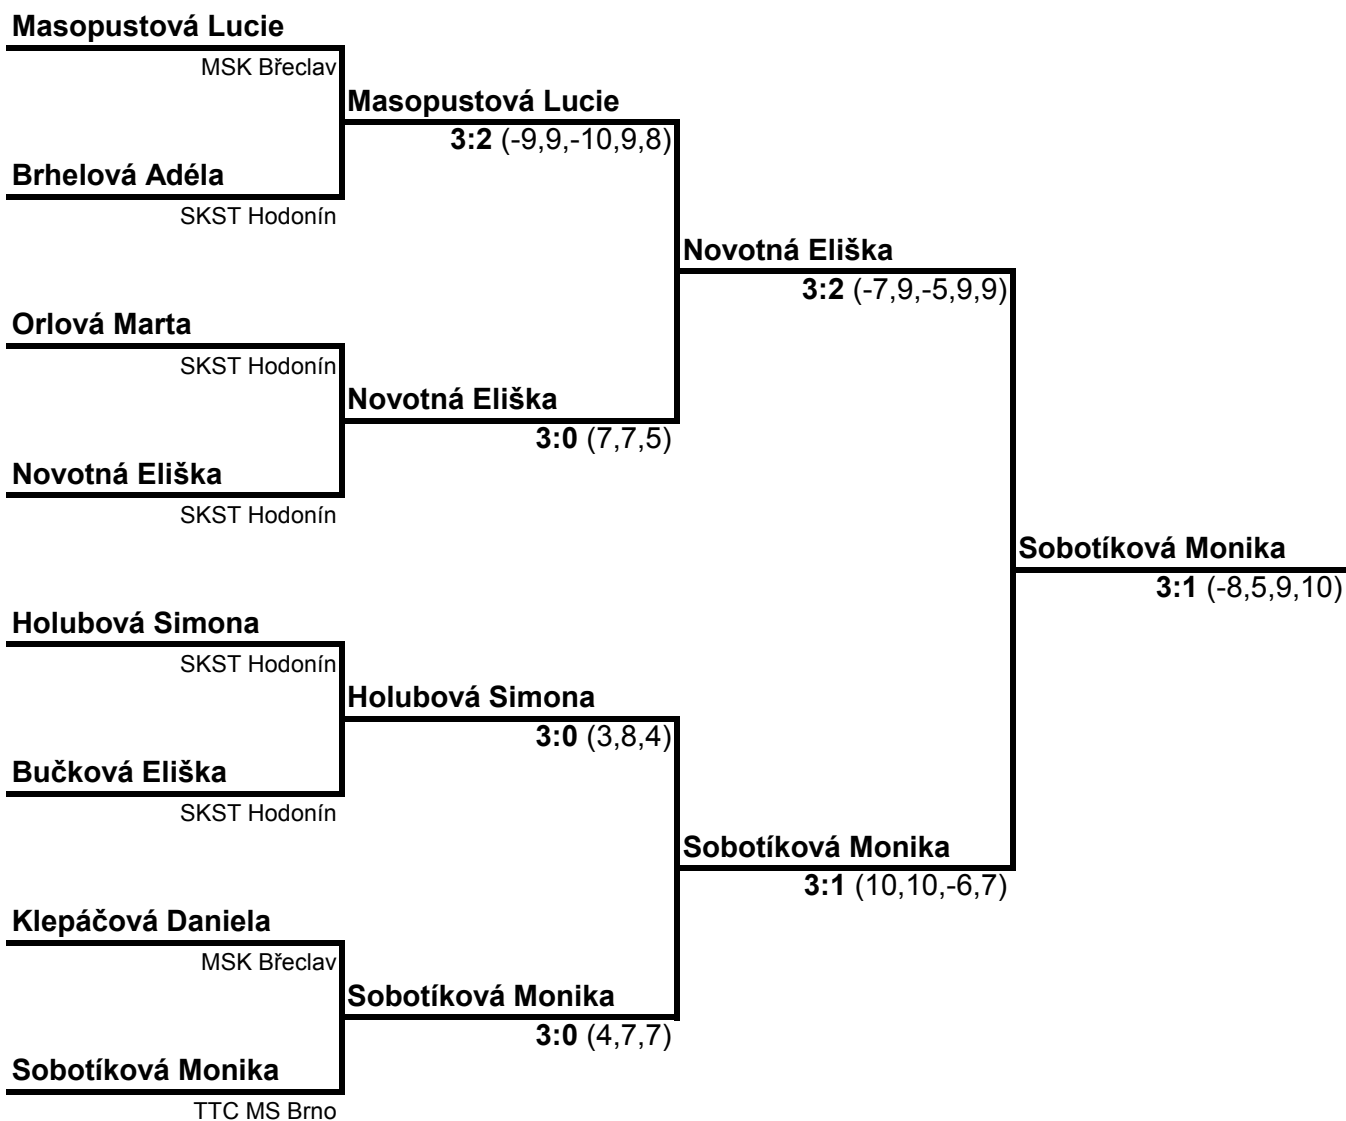

Starší žáci

poř.	jméno	nar.	oddíl/klub	okr.	žebř.
1	Luska Petr	2007	KST Vyškov	VY	5
2	Buk Lukáš	2006	TTC MS Brno	BM	6
3	Drápal Metoděj	2006	TTC MS Brno	BM	7
4	Krejčí David	2007	TTC MS Brno	BM	9
5	Zukal Filip	2009	KST Blansko	BK	11
6	Chromík Martin	2006	STP Mikulov	BV	12
7	Rašovský Daniel	2006	STP Mikulov	BV	15
8	Vincenec Oliver	2007	KST Vyškov	VY	16
9	Pařízek Richard	2008	SKST Hodonín	HO	18
10	Král Ondřej	2009	SKST Hodonín	HO	22
11	Šujan Petr	2007	Sokol Líšeň	BM	23
12	Morávek Ondřej	2011	TJ Jiskra Strážnice	HO	25
13	Buček Matěj	2009	SKST Hodonín	HO	26
14	Kouřil Sebastian	2008	TTC MS Brno	BM	28
15	Daněk Miroslav	2007	Sokol Brno I	BM	29
16	Mráček Jan	2007	SK Slatina	BM	30
17	Jamný Ondřej	2008	TJ Jiskra Strážnice	HO	31
18	Novotný Mikuláš	2007	STP Mikulov	BV	32
19	Vyrůbalík Patrik	2009	SKST Hodonín	HO	33
20	Štěrbák Lukáš	2007	SKST Hodonín	HO	35
21	Kalous Jakub	2007	STP Mikulov	BV	37
22	Flajšar Petr	2008	SKST Nový Lískovec	BM	38
23	Přikryl Lukáš	2010	KST Blansko	BK	38
24	Grünwald Michal	2006	KST Vyškov	VY	38
25	Lipa Martin	2007	TJ Jiskra Strážnice	HO	42
26	Pop Daniel	2006	MK Řeznovice	BO	50
27	Flajšar Pavel	2011	SKST Nový Lískovec	BM	
28	Grabovský Martin	2007	TJ Jiskra Strážnice	HO	
29	Hrubý Vojtěch	2010	KST Vyškov	VY	
30					
31					
32					

dvouhra - II.stupeň

dvouhra - II.stupeň

čtyřhra

dvouhra - II.stupeň

smíšená čtyřhra