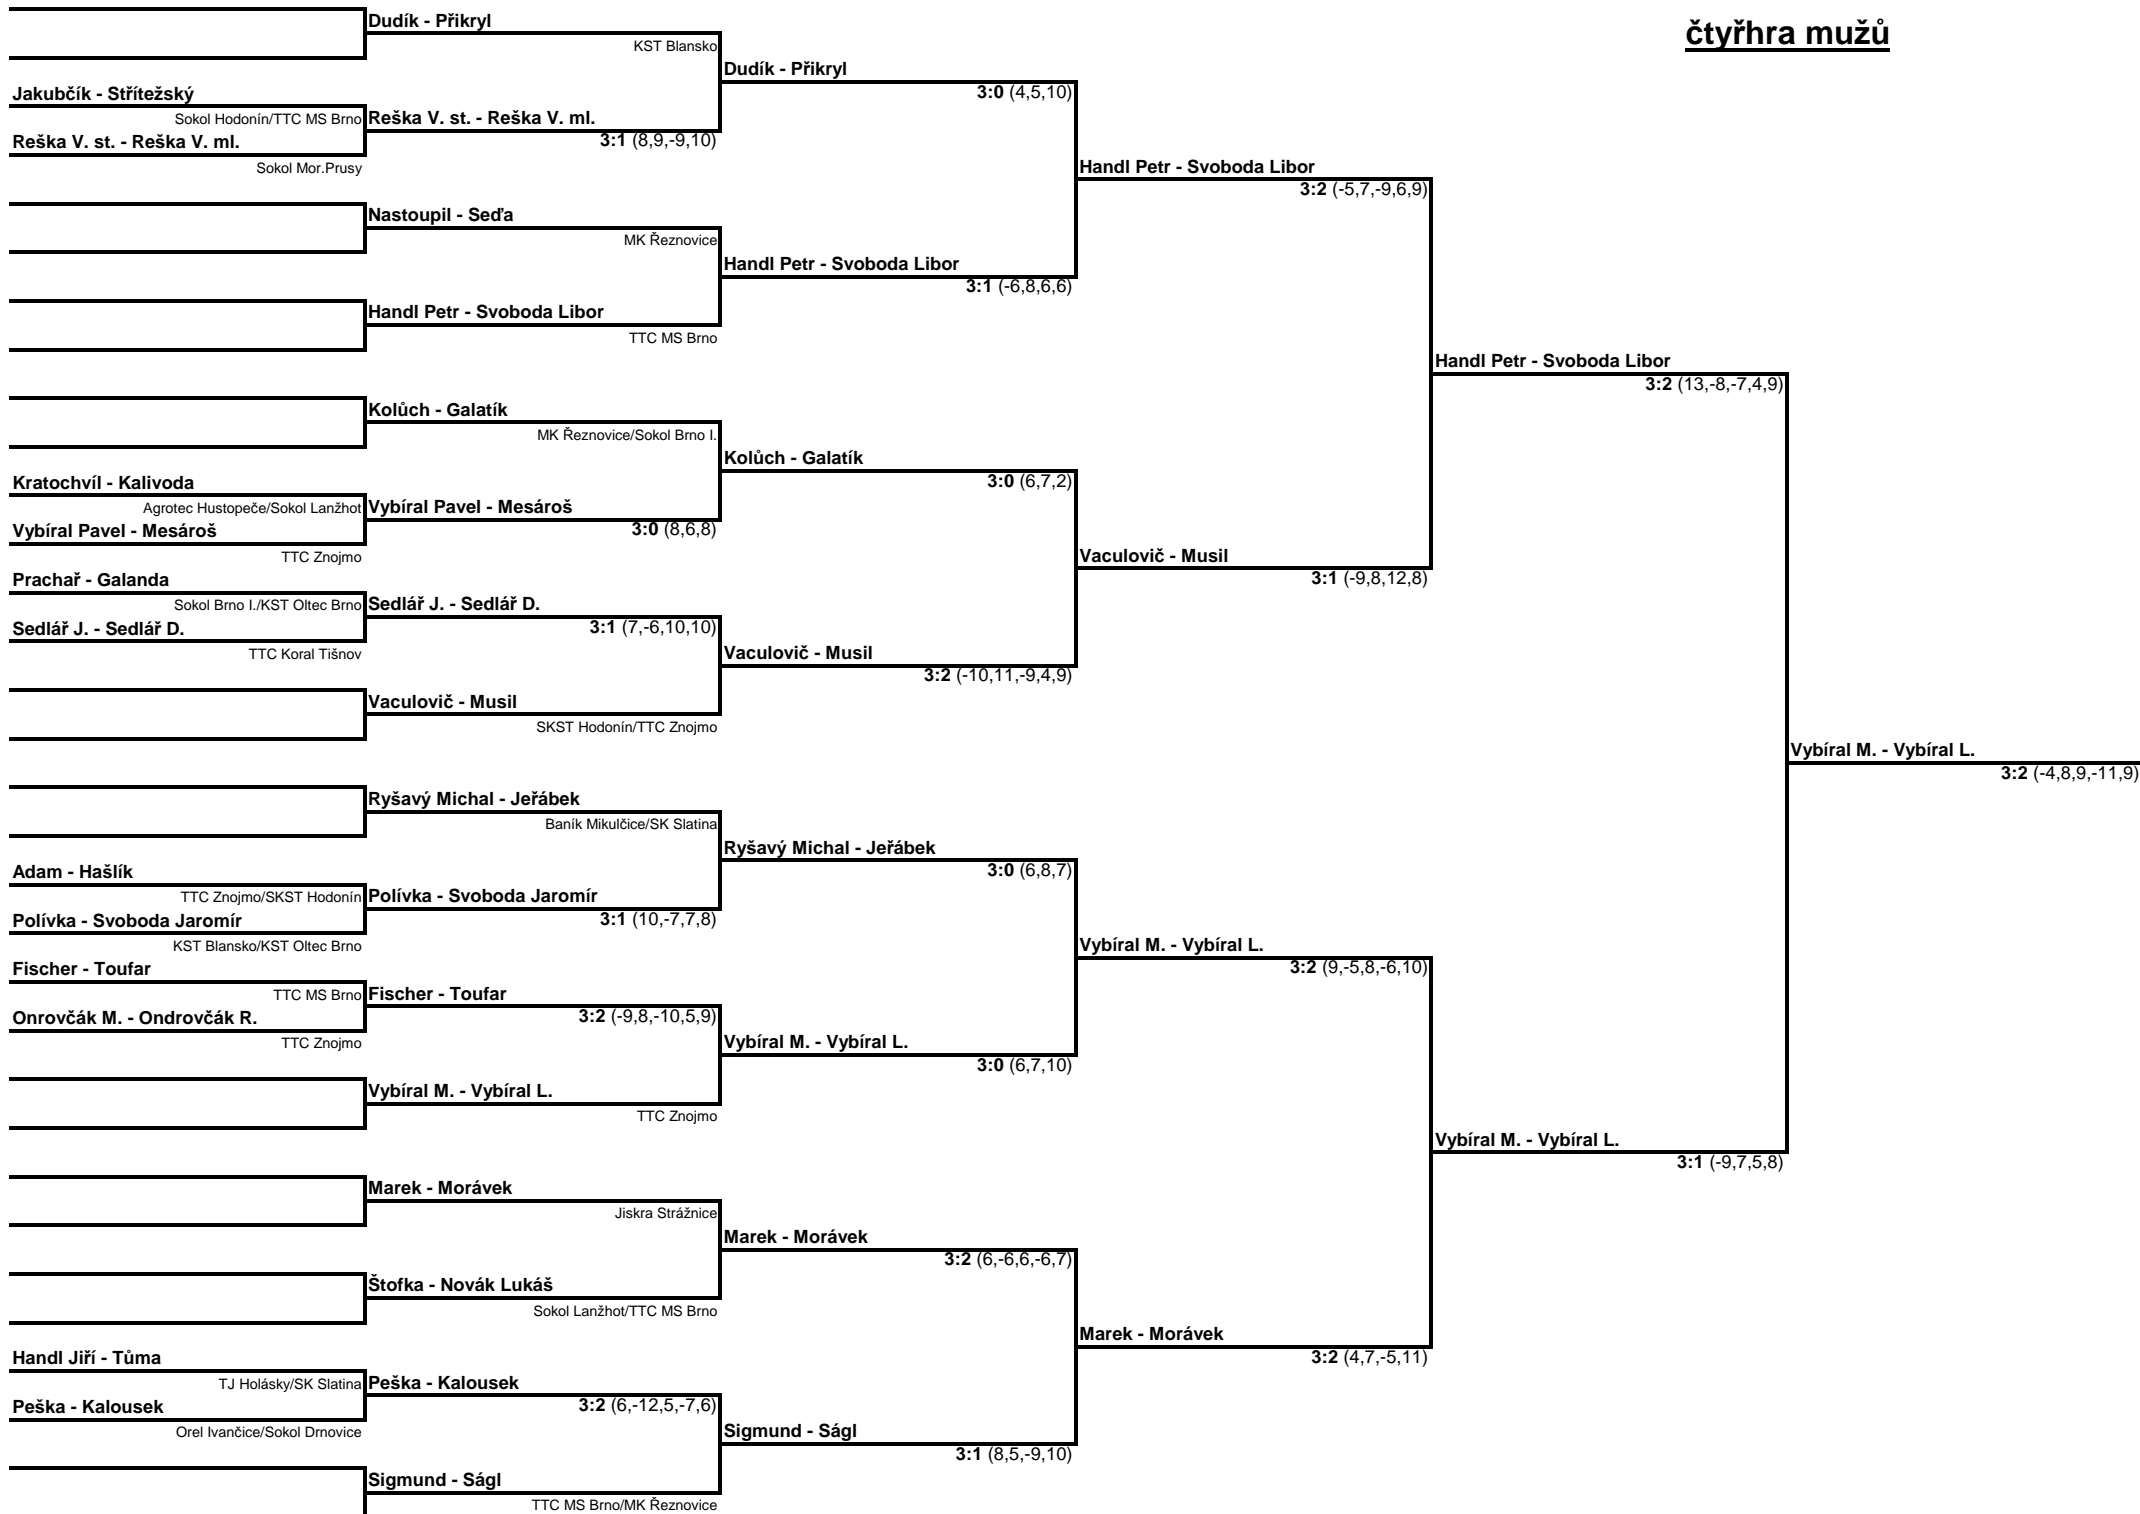

čtyřhra mužů