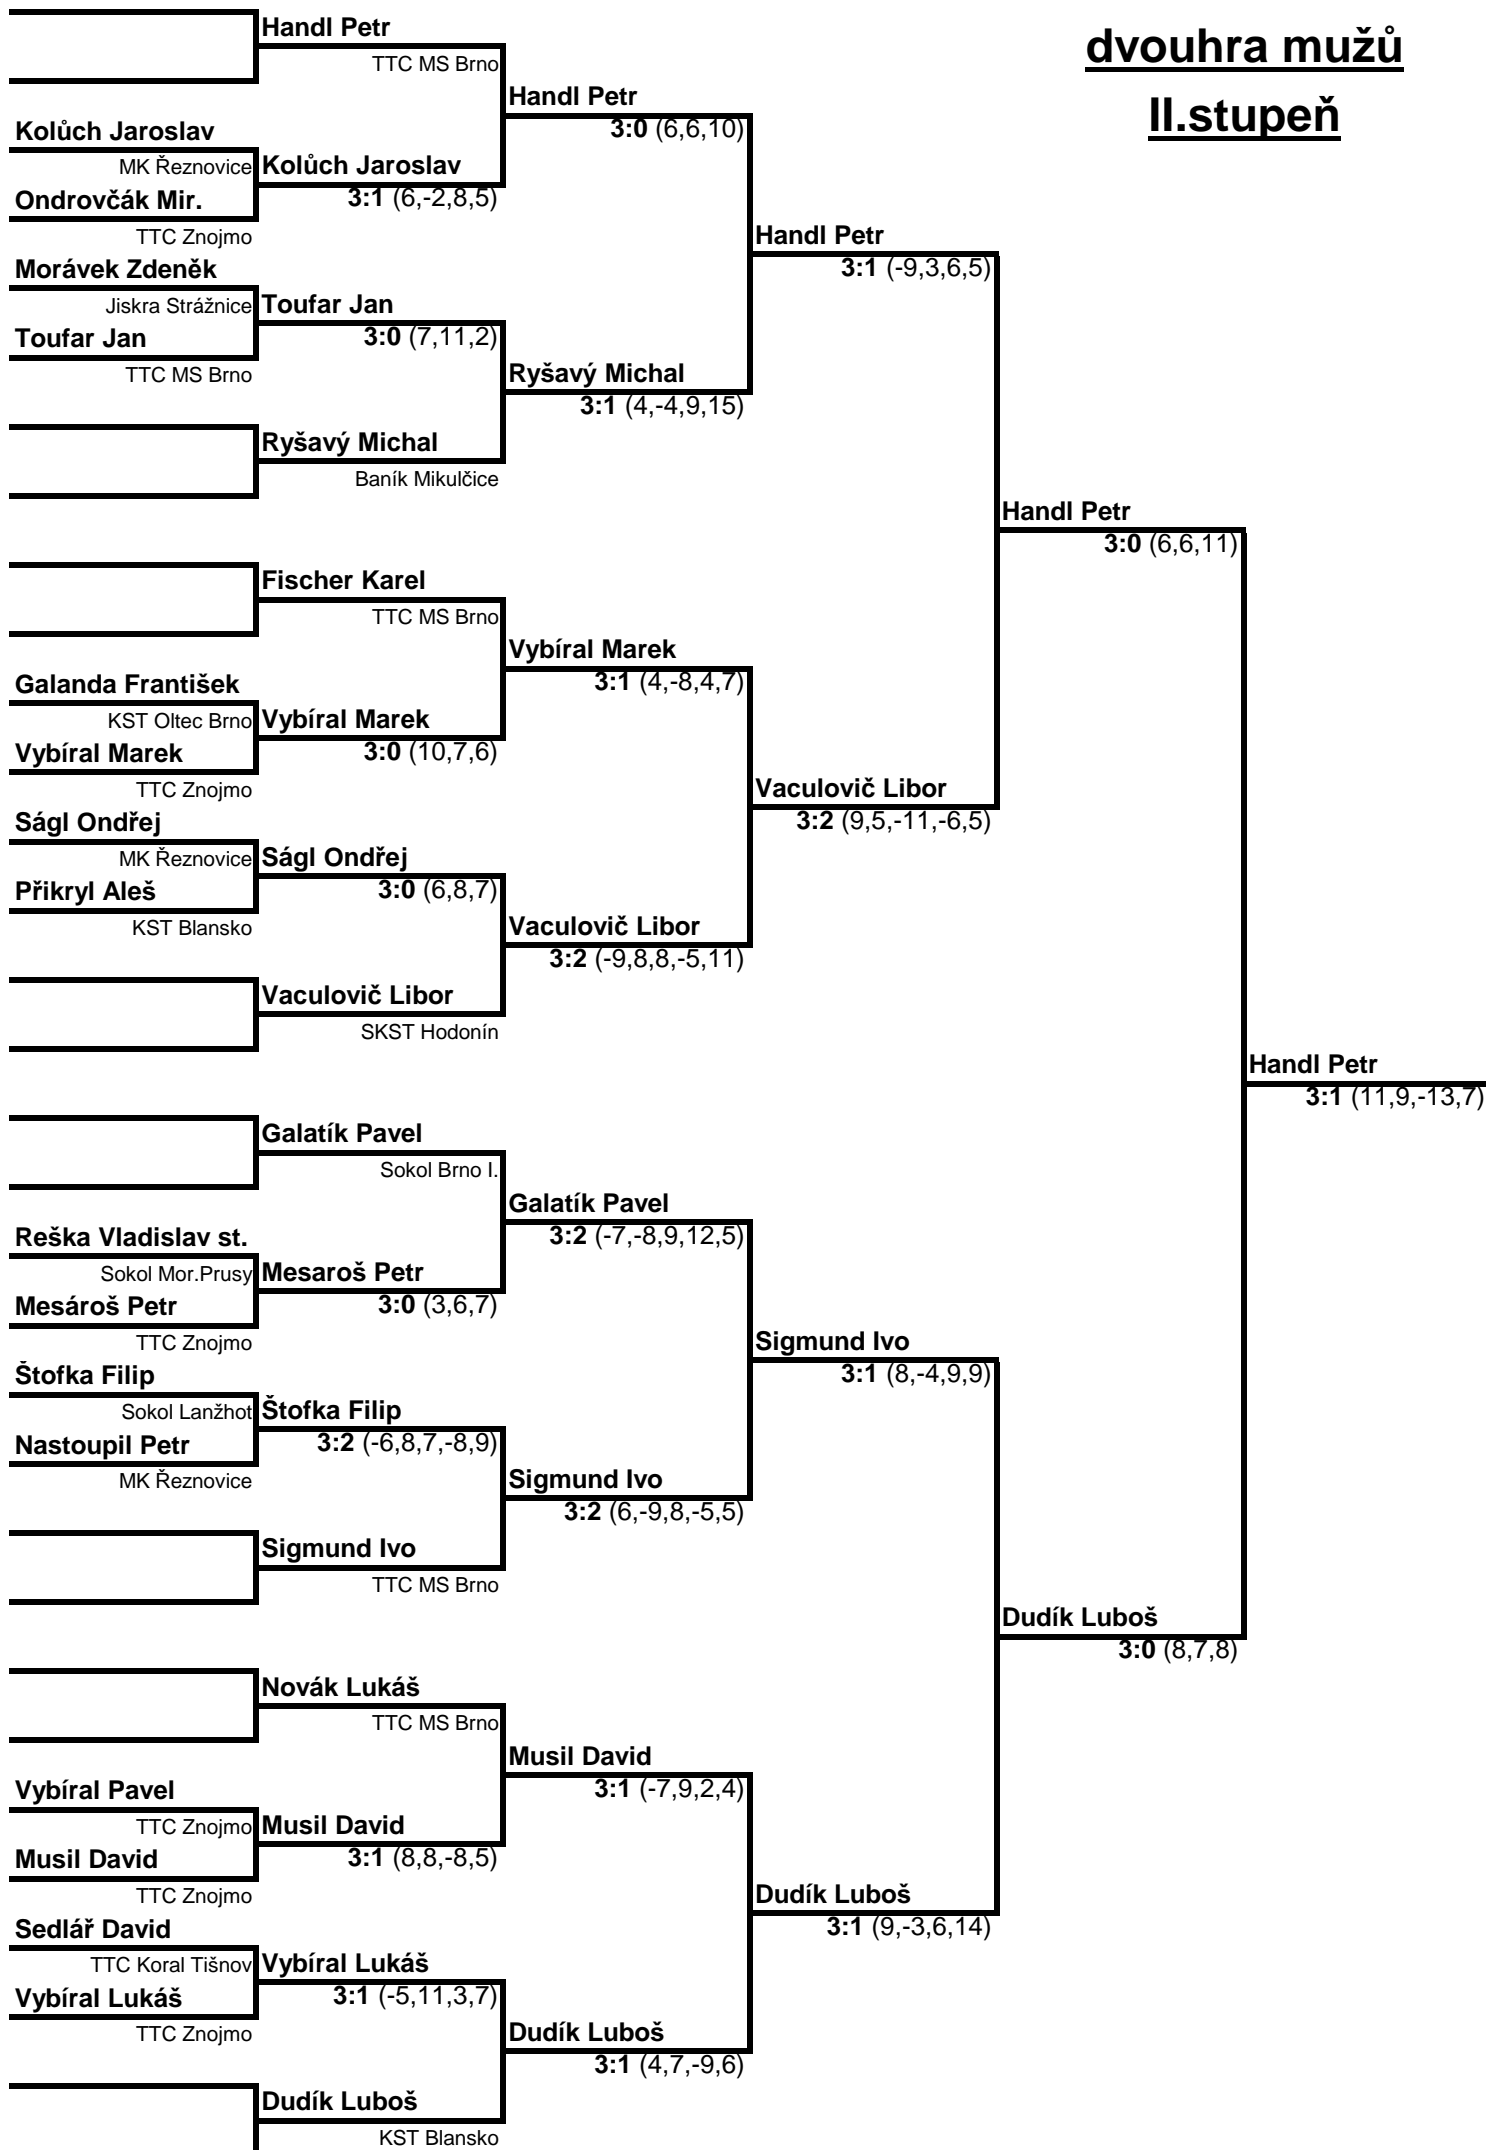

dvouhra mužů

II.stupeň